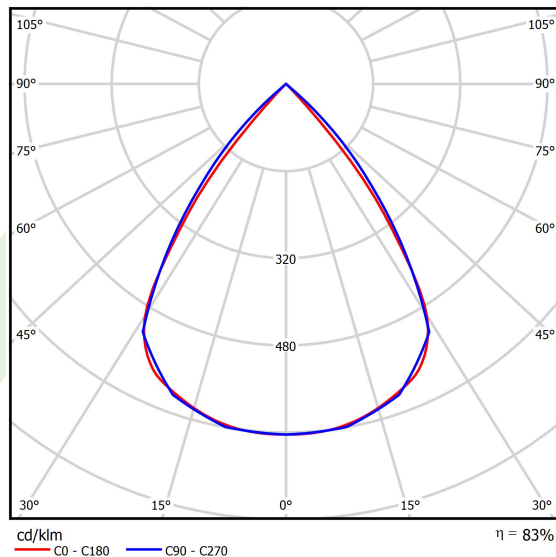

## Dane świetlne i elektryczne

Typ źródła	LED
Strumień LED [lm]	5265
Moc LED [W]	28
Strumień oprawy [lm]	4370
Moc oprawy [W]	31,8
Skuteczność świetlna oprawy [lm/W]	132,6
Temperatura barwowa [K]	3000
CRI	>80
SDCM (źródła LED)	3
Kąt rozsyłu światła [°]	(C0-C180) / (C90-C270) - 72,6° / 74,4°
Klasa ryzyka fotobiologicznego (PN-EN 62471)	RG0
Klasa ochrony	I
Stopień szczelności	IP40
Zasilanie	220..240 V, 50..60 Hz
Żywotność LED [h]	100000
Lx/By	L80/B10
Temperatura otoczenia [°C]	5 ÷ 35
Zasilacz elektroniczny	DIM DALI (EDD)
Współczynnik mocy cos φ	>0,95
Obciążalność obwodów	17 (B10), 28 (B16), 26 (C10), 41 (C16)

## Fotometria