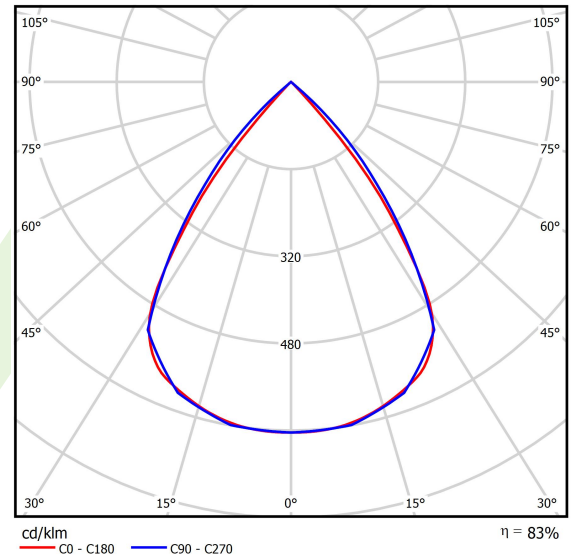

Technische Daten

Montageart	an Aufhängebügeln
Leuchtenkörper	Aluminium
Leuchtenfarbe	RAL 9016 (weiß)
Abdeckung	RASTER (Blendschutz)
Stoßfestigkeitsgrad	IK04
Abmessungen [mm]	1406 x 48 x 70

Lichtverteilung

cd/kim
— C0 - C180 — C90 - C270