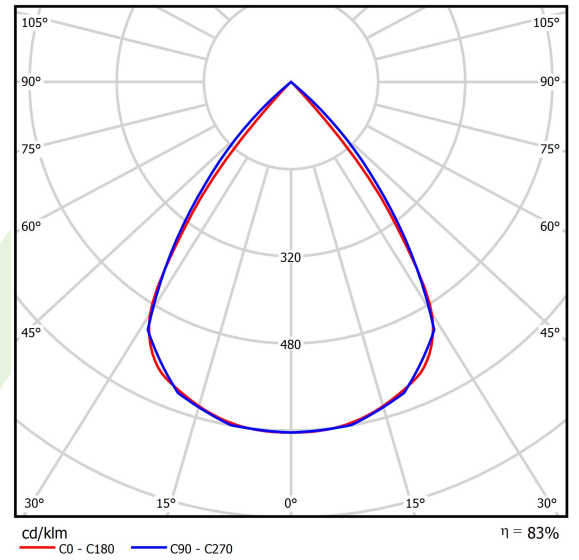

## Beschreibung

Innenbeleuchtung. Montageart: an Aufhängebügeln. Gehäuse aus Aluminium. Farbe - RAL 9016 (weiß). Abmessungen: 1406 x 48 x 70 mm. Abdeckung: RASTER (Blendschutz). Der Wirkungsgrad des optischen Systems ist 82,98%. Abstrahlwinkel: (C0-C180) / (C90-C270) - 72,6° / 74,4°. Lichtquelle: LED. Farbtemperatur 3000 K. SDCM=3. CRI>80. Lebensdauer: 100000 h L80/B10. Leuchtenlichtstrom: 4370 lm. Gesamtleistungsaufnahme: 31,8 W. Leuchten Lichtausbeute: 137,4 lm/W. Vorschaltgerät: DIM DALI (EDD). Netzspannung 220..240 V, 50..60 Hz. Belastbarkeit der Schaltung: 17 (B10), 28 (B16), 26 (C10), 41 (C16). Umgebungstemperatur: 5 ÷ 35° C. Schutzart: IP40. Stoßfestigkeitsgrad: IK04. Schutzklasse: I. Photobiologische Risikoklasse (IEC/EN 62471): RG0. Die Leuchte kann in CLO-Ausführung (Constant Lumen Output) hergestellt werden. Bitte prüfen Sie im Datenblatt und in der Montageanleitung, ob Montagezubehör erforderlich ist.

## Technische Daten

Lichtquelle	<b>LED</b>
LED-Lichtstrom [lm]	<b>5265</b>
LED-Leistung [W]	<b>28</b>
Leuchtenlichtstrom [lm]	<b>4370</b>
Gesamtleistungsaufnahme [W]	<b>31,8</b>
Leuchten Lichtausbeute [lm/W]	<b>137,4</b>
Farbtemperatur [K]	<b>3000</b>
CRI	<b>&gt;80</b>
SDCM (LED-Quellen)	<b>3</b>
Abstrahlwinkel [°]	<b>(C0-C180) / (C90-C270) - 72,6° / 74,4°</b>
Photobiologische Risikoklasse (IEC/EN 62471)	<b>RG0</b>
Schutzklasse	<b>I</b>
Schutzart	<b>IP40</b>
Netzspannung	<b>220..240 V, 50..60 Hz</b>
Lebensdauer [h]	<b>100000</b>
Lx/By	<b>L80/B10</b>
Umgebungstemperatur [°C]	<b>5 ÷ 35</b>
Betriebsgerät	<b>DIM DALI (EDD)</b>
Leistungsfaktor cos φ	<b>&gt;0,95</b>
Belastbarkeit der Schaltung	<b>17 (B10), 28 (B16), 26 (C10), 41 (C16)</b>

## Lichtverteilung

cd/klm  
— C0 - C180 — C90 - C270

η = 83%