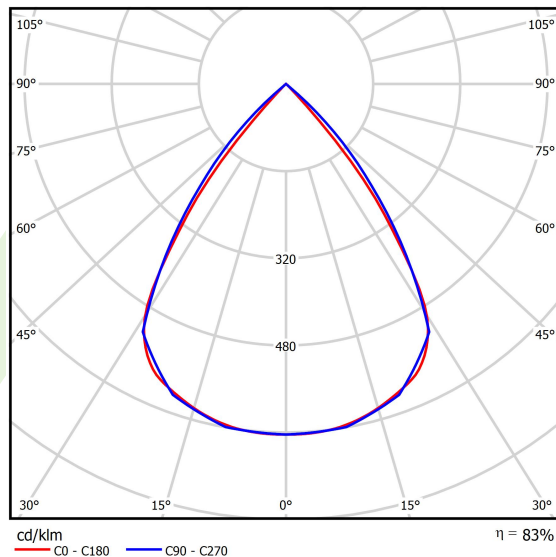

## Dane świetlne i elektryczne

Typ źródła	LED
Strumień LED [lm]	5265
Moc LED [W]	28
Strumień oprawy [lm]	4370
Moc oprawy [W]	31,8
Skuteczność świetlna oprawy [lm/W]	137,4
Temperatura barwowa [K]	3000
CRI	>80
SDCM (źródła LED)	3
Kąt rozsyłu światła [°]	(C0-C180) / (C90-C270) - 72,6° / 74,4°
Klasa ryzyka fotobiologicznego (PN-EN 62471)	RG0
Klasa ochrony	I
Stopień szczelności	IP40
Zasilanie	220..240 V, 50..60 Hz
Żywotność LED [h]	100000
Lx/By	L80/B10
Temperatura otoczenia [°C]	5 ÷ 35
Zasilacz elektroniczny	DIM DALI (EDD)
Współczynnik mocy cos φ	>0,95
Obciążalność obwodów	17 (B10), 28 (B16), 26 (C10), 41 (C16)

## Fotometria