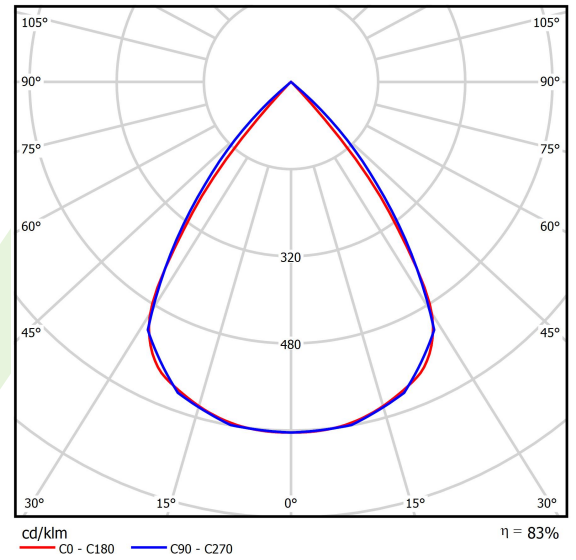

Produkt: X-LINE SLIM LOW UGR L-DOWN LED 5250 RASTER DAISY-BLACK-WIDE EDD 21 830 / L-1406MM S-1,5M

Index: 19.4088.2813.21

Beschreibung

Innenbeleuchtung. Montageart: an Aufhängebügeln. Gehäuse aus Aluminium. Farbe - RAL 9006 (grau). Abmessungen: 1406 x 48 x 70 mm. Abdeckung: RASTER (Blendschutz). Der Wirkungsgrad des optischen Systems ist 82,98%. Abstrahlwinkel: (C0-C180) / (C90-C270) - 72,6° / 74,4°. Lichtquelle: LED. Farbtemperatur 3000 K. SDCM=3. CRI>80. Lebensdauer: 100000 h L80/B10. Leuchtenlichtstrom: 4370 lm. Gesamtleistungsaufnahme: 31,8 W. Leuchten Lichtausbeute: 137,4 lm/W. Vorschaltgerät: DIM DALI (EDD). Netzspannung 220..240 V, 50..60 Hz. Leistungsfaktor cosφ: >0,95. Belastbarkeit der Schaltung: 17 (B10), 28 (B16), 26 (C10), 41 (C16). Umgebungstemperatur: 5 ÷ 35° C. Schutzart: IP40. Stoßfestigkeitsgrad: IK04. Schutzklasse: I. Photobiologische Risikoklasse (IEC/EN 62471): RG0. Die Leuchte kann in CLO-Ausführung (Constant Lumen Output) hergestellt werden. Bitte prüfen Sie im Datenblatt und in der Montageanleitung, ob Montagezubehör erforderlich ist. *Ausgewählte Leuchtenvarianten sind mit ENEC-Zertifikat erhältlich.

Technische Daten

Lichtquelle	LED
LED-Lichtstrom [lm]	5265
LED-Leistung [W]	28
Leuchtenlichtstrom [lm]	4370
Gesamtleistungsaufnahme [W]	31,8
Leuchten Lichtausbeute [lm/W]	137,4
Farbtemperatur [K]	3000
CRI	>80
SDCM (LED-Quellen)	3
Abstrahlwinkel [°]	(C0-C180) / (C90-C270) - 72,6° / 74,4°
Photobiologische Risikoklasse (IEC/EN 62471)	RG0
Schutzklasse	I
Schutzart	IP40
Netzspannung	220..240 V, 50..60 Hz
Lebensdauer [h]	100000
Lx/By	L80/B10
Umgebungstemperatur [°C]	5 ÷ 35
Betriebsgerät	DIM DALI (EDD)
Leistungsfaktor cos φ	>0,95
Belastbarkeit der Schaltung	17 (B10), 28 (B16), 26 (C10), 41 (C16)

Technische Daten

Montageart	an Aufhängebügeln
Leuchtenkörper	Aluminium
Leuchtenfarbe	RAL 9006 (grau)
Abdeckung	RASTER (Blendschutz)
Stoßfestigkeitsgrad	IK04
Abmessungen [mm]	1406 x 48 x 70

Lichtverteilung