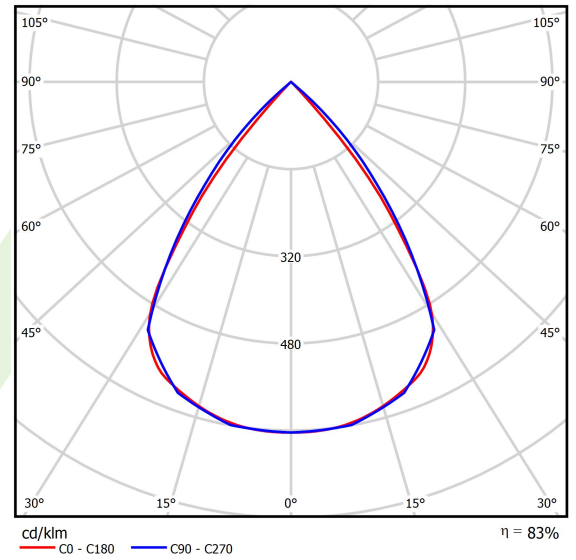

## Technische Daten

Lichtquelle	<b>LED</b>
LED-Lichtstrom [lm]	<b>5265</b>
LED-Leistung [W]	<b>28</b>
Leuchtenlichtstrom [lm]	<b>4370</b>
Gesamtleistungsaufnahme [W]	<b>31,8</b>
Leuchten Lichtausbeute [lm/W]	<b>137,4</b>
Farbtemperatur [K]	<b>3000</b>
CRI	<b>&gt;80</b>
SDCM (LED-Quellen)	<b>3</b>
Abstrahlwinkel [°]	<b>(C0-C180) / (C90-C270) - 72,6° / 74,4°</b>
Photobiologische Risikoklasse (IEC/EN 62471)	<b>RG0</b>
Schutzklasse	<b>I</b>
Schutzart	<b>IP40</b>
Netzspannung	<b>220..240 V, 50..60 Hz</b>
Lebensdauer [h]	<b>100000</b>
Lx/By	<b>L80/B10</b>
Umgebungstemperatur [°C]	<b>5 ÷ 35</b>
Betriebsgerät	<b>DIM DALI (EDD)</b>
Leistungsfaktor cos φ	<b>&gt;0,95</b>
Belastbarkeit der Schaltung	<b>17 (B10), 28 (B16), 26 (C10), 41 (C16)</b>

## Lichtverteilung