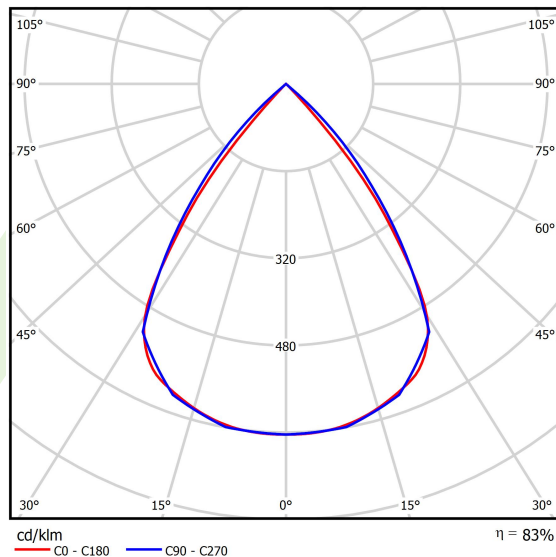

Dane mechaniczne

Montaż	na zwieszakach
Materiał	aluminium
Kolor	anodowane aluminium
Przesłona	RASTER (raster antyodśnieniowy)
Odporność mechaniczna	IK04
Wymiary [mm]	1406 x 48 x 70

Fotometria