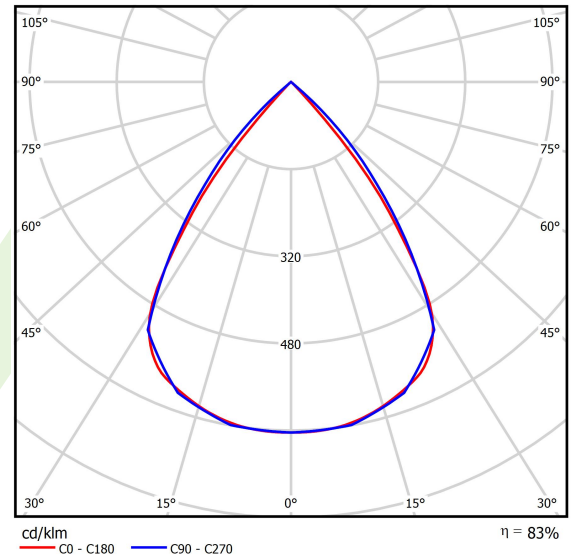

## Beschreibung

Innenbeleuchtung. Montageart: an Aufhängebügeln. Gehäuse aus Aluminium. Farbe - eloxiertes Aluminium. Abmessungen: 1406 x 48 x 70 mm. Abdeckung: RASTER (Blendschutz). Der Wirkungsgrad des optischen Systems ist 82,98%. Abstrahlwinkel: (C0-C180) / (C90-C270) - 72,6° / 74,4°. Lichtquelle: LED. Farbtemperatur 3000 K. SDCM=3. CRI>80. Lebensdauer: 100000 h L80/B10. Leuchtenlichtstrom: 4370 lm. Gesamtleistungsaufnahme: 31,8 W. Leuchten Lichtausbeute: 132,6 lm/W. Vorschaltgerät: DIM DALI (EDD). Netzspannung 220..240 V, 50..60 Hz. Belastbarkeit der Schaltung: 17 (B10), 28 (B16), 26 (C10), 41 (C16). Umgebungstemperatur: 5 ÷ 35° C. Schutzart: IP40. Stoßfestigkeitsgrad: IK04. Schutzklasse: I. Photobiologische Risikoklasse (IEC/EN 62471): RG0. Die Leuchte kann in CLO-Ausführung (Constant Lumen Output) hergestellt werden. Bitte prüfen Sie im Datenblatt und in der Montageanleitung, ob Montagezubehör erforderlich ist.

## Technische Daten

Lichtquelle	<b>LED</b>
LED-Lichtstrom [lm]	<b>5265</b>
LED-Leistung [W]	<b>28</b>
Leuchtenlichtstrom [lm]	<b>4370</b>
Gesamtleistungsaufnahme [W]	<b>31,8</b>
Leuchten Lichtausbeute [lm/W]	<b>132,6</b>
Farbtemperatur [K]	<b>3000</b>
CRI	<b>&gt;80</b>
SDCM (LED-Quellen)	<b>3</b>
Abstrahlwinkel [°]	<b>(C0-C180) / (C90-C270) - 72,6° / 74,4°</b>
Photobiologische Risikoklasse (IEC/EN 62471)	<b>RG0</b>
Schutzklasse	<b>I</b>
Schutzart	<b>IP40</b>
Netzspannung	<b>220..240 V, 50..60 Hz</b>
Lebensdauer [h]	<b>100000</b>
Lx/By	<b>L80/B10</b>
Umgebungstemperatur [°C]	<b>5 ÷ 35</b>
Betriebsgerät	<b>DIM DALI (EDD)</b>
Leistungsfaktor cos φ	<b>&gt;0,95</b>
Belastbarkeit der Schaltung	<b>17 (B10), 28 (B16), 26 (C10), 41 (C16)</b>

## Lichtverteilung