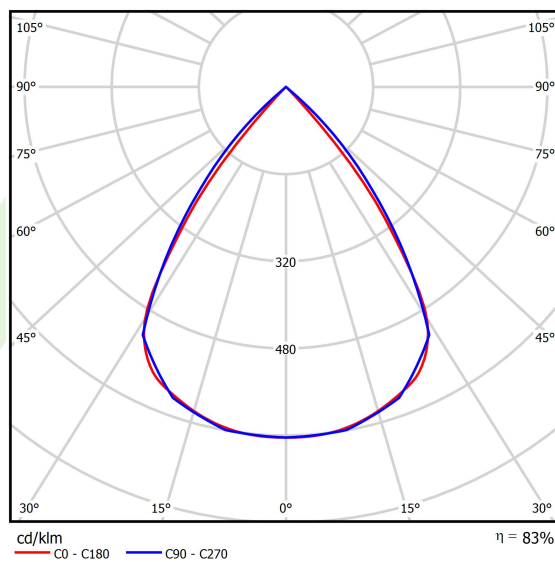

Dane mechaniczne

Montaż	na zwieszakach
Materiał	aluminium
Kolor	RAL 9005 (czarny)
Przesłona	RASTER (raster antyolśnieniowy)
Odporność mechaniczna	IK04
Waga [kg]	1,83
Wymiary [mm]	1406 x 48 x 70

Fotometria