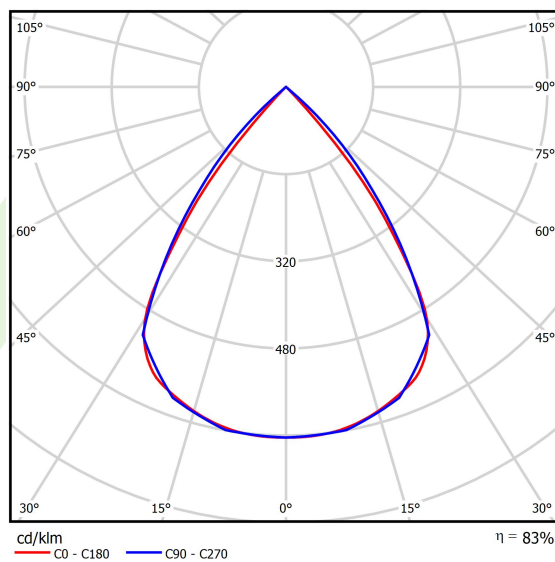

## Dane świetlne i elektryczne

Typ źródła	LED
Strumień LED [lm]	5265
Moc LED [W]	28
Strumień oprawy [lm]	4370
Moc oprawy [W]	31,8
Skuteczność świetlna oprawy [lm/W]	137,4
Temperatura barwowa [K]	3000
CRI	>80
SDCM (źródła LED)	3
Kąt rozsyłu światła [°]	(C0-C180) / (C90-C270) - 72,6° / 74,4°
Klasa ryzyka fotobiologicznego (PN-EN 62471)	RG0
Klasa ochrony	I
Stopień szczelności	IP40
Zasilanie	220..240 V, 50..60 Hz
Żywotność LED [h]	100000
Lx/By	L80/B10
Temperatura otoczenia [°C]	5 ÷ 35
Zasilacz elektroniczny	DIM DALI (EDD)
Współczynnik mocy cos φ	>0,95
Obciążalność obwodów	17 (B10), 28 (B16), 26 (C10), 41 (C16)

**Fotometria**