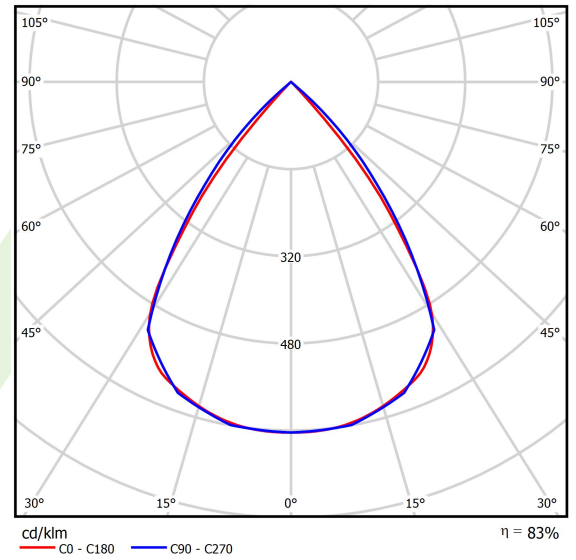

Technische Daten

Montageart	an Aufhängebügeln
Leuchtenkörper	Aluminium
Leuchtenfarbe	RAL 9005 (schwarz)
Abdeckung	RASTER (Blendschutz)
Stoßfestigkeitsgrad	IK04
Abmessungen [mm]	1406 x 48 x 70

Lichtverteilung