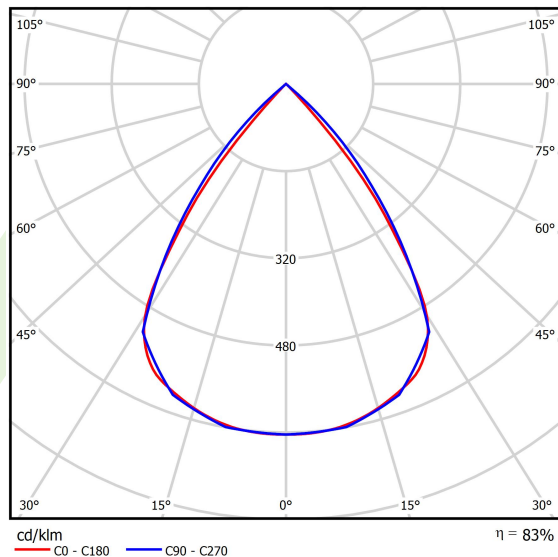

## Dane świetlne i elektryczne

Typ źródła	LED
Strumień LED [lm]	5265
Moc LED [W]	28
Strumień oprawy [lm]	4370
Moc oprawy [W]	31,8
Skuteczność świetlna oprawy [lm/W]	137,4
Temperatura barwowa [K]	3000
CRI	>80
SDCM (źródła LED)	3
Kąt rozsyłu światła [°]	(C0-C180) / (C90-C270) - 72,6° / 74,4°
Klasa ryzyka fotobiologicznego (PN-EN 62471)	RG0
Klasa ochrony	I
Stopień szczelności	IP40
Zasilanie	220..240 V, 50..60 Hz
Żywotność LED [h]	100000
Lx/By	L80/B10
Temperatura otoczenia [°C]	5 ÷ 35
Zasilacz elektroniczny	standard (E)
Współczynnik mocy cos φ	>0,95
Obciążalność obwodów	16 (B10), 26 (B16), 23 (C10), 37 (C16)

## Fotometria