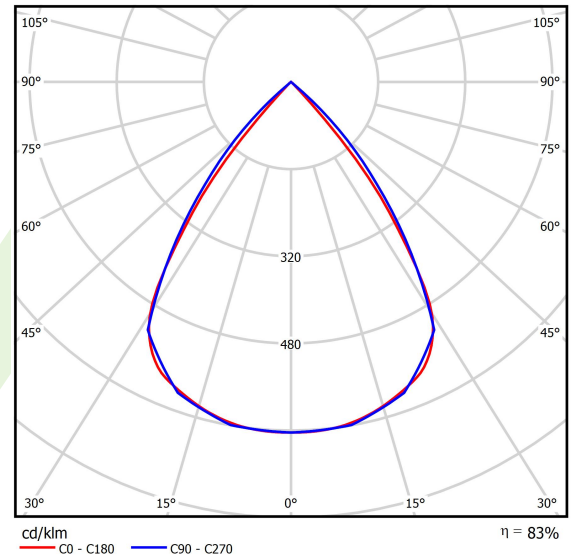

## Beschreibung

Innenbeleuchtung. Montageart: an Aufhängebügeln. Gehäuse aus Aluminium. Farbe - RAL 9016 (weiß). Abmessungen: 1406 x 48 x 70 mm. Abdeckung: RASTER (Blendschutz). Der Wirkungsgrad des optischen Systems ist 82,98%. Abstrahlwinkel: (C0-C180) / (C90-C270) - 72,6° / 74,4°. Lichtquelle: LED. Farbtemperatur 3000 K. SDCM=3. CRI>80. Lebensdauer: 100000 h L80/B10. Leuchtenlichtstrom: 4370 lm. Gesamtleistungsaufnahme: 31,8 W. Leuchten Lichtausbeute: 137,4 lm/W. Vorschaltgerät: Ein/Aus (E). Netzspannung 220..240 V, 50..60 Hz. Belastbarkeit der Schaltung: 16 (B10), 26 (B16), 23 (C10), 37 (C16). Umgebungstemperatur: 5 ÷ 35° C. Schutzart: IP40. Stoßfestigkeitsgrad: IK04. Schutzklasse: I. Photobiologische Risikoklasse (IEC/EN 62471): RG0. Die Leuchte kann in CLO-Ausführung (Constant Lumen Output) hergestellt werden. Bitte prüfen Sie im Datenblatt und in der Montageanleitung, ob Montagezubehör erforderlich ist.

## Technische Daten

Lichtquelle	<b>LED</b>
LED-Lichtstrom [lm]	<b>5265</b>
LED-Leistung [W]	<b>28</b>
Leuchtenlichtstrom [lm]	<b>4370</b>
Gesamtleistungsaufnahme [W]	<b>31,8</b>
Leuchten Lichtausbeute [lm/W]	<b>137,4</b>
Farbtemperatur [K]	<b>3000</b>
CRI	<b>&gt;80</b>
SDCM (LED-Quellen)	<b>3</b>
Abstrahlwinkel [°]	<b>(C0-C180) / (C90-C270) - 72,6° / 74,4°</b>
Photobiologische Risikoklasse (IEC/EN 62471)	<b>RG0</b>
Schutzklasse	<b>I</b>
Schutzart	<b>IP40</b>
Netzspannung	<b>220..240 V, 50..60 Hz</b>
Lebensdauer [h]	<b>100000</b>
Lx/By	<b>L80/B10</b>
Umgebungstemperatur [°C]	<b>5 ÷ 35</b>
Betriebsgerät	<b>Ein/Aus (E)</b>
Leistungsfaktor cos φ	<b>&gt;0,95</b>
Belastbarkeit der Schaltung	<b>16 (B10), 26 (B16), 23 (C10), 37 (C16)</b>

## Lichtverteilung

cd/klm  
— C0 - C180 — C90 - C270

$\eta = 83\%$