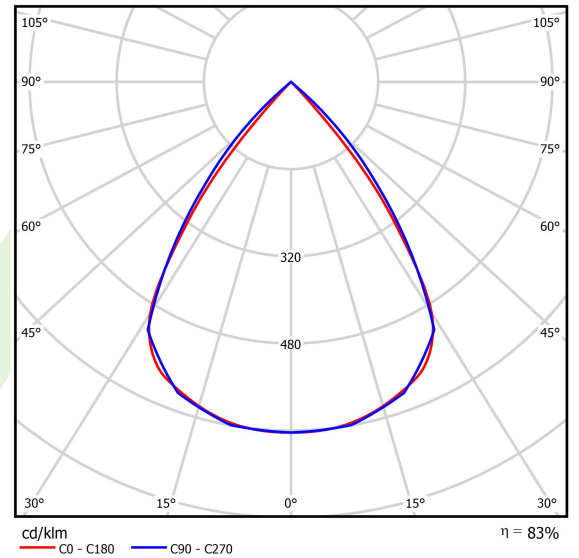

## Beschreibung

Innenbeleuchtung. Montageart: an Aufhängebügeln. Gehäuse aus Aluminium. Farbe - RAL 9016 (weiß). Abmessungen: 1406 x 48 x 70 mm. Abdeckung: RASTER (Blendschutz). Der Wirkungsgrad des optischen Systems ist 82,98%. Abstrahlwinkel: (C0-C180) / (C90-C270) - 72,6° / 74,4°. Lichtquelle: LED. Farbtemperatur 3000 K. SDCM=3. CRI>80. Lebensdauer: 100000 h L80/B10. Leuchtenlichtstrom: 4370 lm. Gesamtleistungsaufnahme: 31,8 W. Leuchten Lichtausbeute: 132,6 lm/W. Vorschaltgerät: Ein/Aus (E). Netzspannung 220..240 V, 50..60 Hz. Belastbarkeit der Schaltung: 16 (B10), 26 (B16), 23 (C10), 37 (C16). Umgebungstemperatur: 5 ÷ 35° C. Schutzart: IP40. Stoßfestigkeitsgrad: IK04. Schutzklasse: I. Photobiologische Risikoklasse (IEC/EN 62471): RG0. Die Leuchte kann in CLO-Ausführung (Constant Lumen Output) hergestellt werden. Bitte prüfen Sie im Datenblatt und in der Montageanleitung, ob Montagezubehör erforderlich ist.

## Technische Daten

Lichtquelle	<b>LED</b>
LED-Lichtstrom [lm]	<b>5265</b>
LED-Leistung [W]	<b>28</b>
Leuchtenlichtstrom [lm]	<b>4370</b>
Gesamtleistungsaufnahme [W]	<b>31,8</b>
Leuchten Lichtausbeute [lm/W]	<b>132,6</b>
Farbtemperatur [K]	<b>3000</b>
CRI	<b>&gt;80</b>
SDCM (LED-Quellen)	<b>3</b>
Abstrahlwinkel [°]	<b>(C0-C180) / (C90-C270) - 72,6° / 74,4°</b>
Photobiologische Risikoklasse (IEC/EN 62471)	<b>RG0</b>
Schutzklasse	<b>I</b>
Schutzart	<b>IP40</b>
Netzspannung	<b>220..240 V, 50..60 Hz</b>
Lebensdauer [h]	<b>100000</b>
Lx/By	<b>L80/B10</b>
Umgebungstemperatur [°C]	<b>5 ÷ 35</b>
Betriebsgerät	<b>Ein/Aus (E)</b>
Leistungsfaktor cos φ	<b>&gt;0,95</b>
Belastbarkeit der Schaltung	<b>16 (B10), 26 (B16), 23 (C10), 37 (C16)</b>

## Lichtverteilung