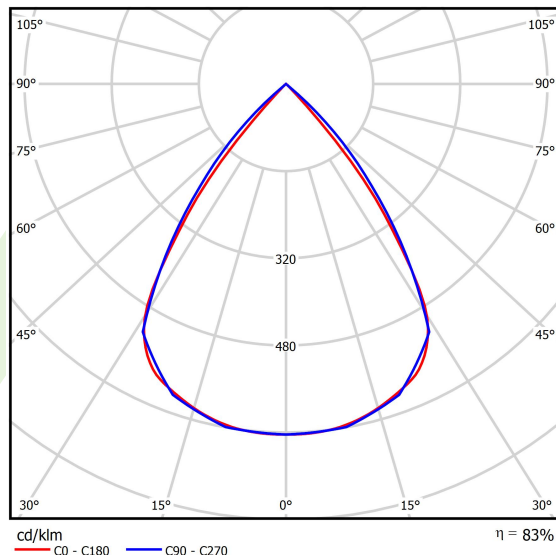

Dane mechaniczne

Montaż	na zwieszakach
Materiał	aluminium
Kolor	RAL 9006 (szary)
Przesłona	RASTER (raster antyolśnieniowy)
Odporność mechaniczna	IK04
Wymiary [mm]	1406 x 48 x 70

Fotometria