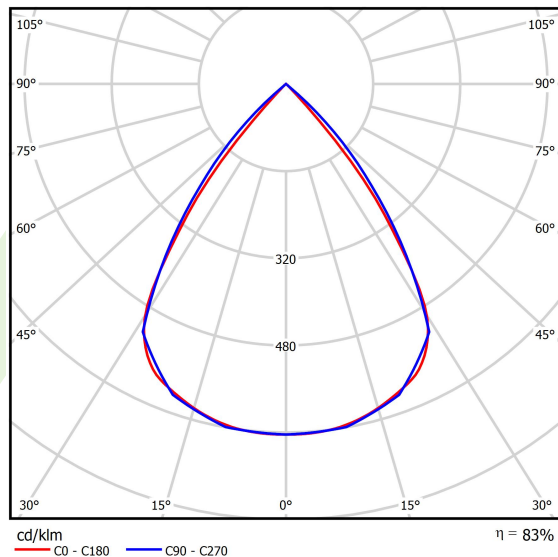

Dane mechaniczne

Montaż	na zwieszakach
Materiał	aluminium
Kolor	RAL 9006 (szary)
Przesłona	RASTER (raster antyolśnieniowy)
Odporność mechaniczna	IK04
Wymiary [mm]	1406 x 48 x 70

Fotometria