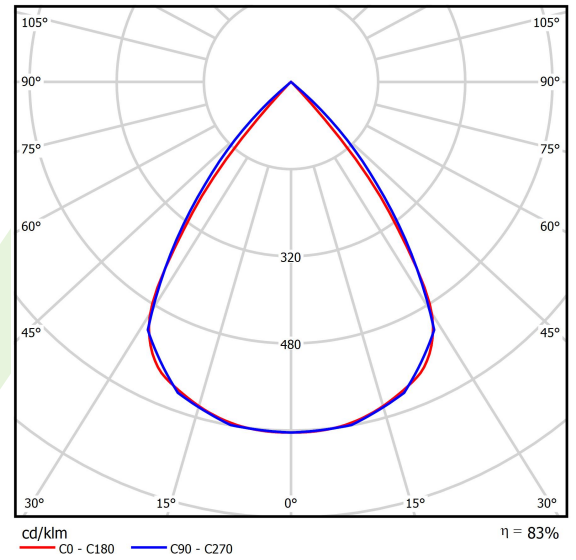

Produkt: X-LINE SLIM LOW UGR L-DOWN LED 5250 RASTER DAISY-BLACK-WIDE E 21 830 / L-1406MM S-1,5M

Index: 19.4088.2811.21

Beschreibung

Innenbeleuchtung. Montageart: an Aufhängebügeln. Gehäuse aus Aluminium. Farbe - RAL 9006 (grau). Abmessungen: 1406 x 48 x 70 mm. Abdeckung: RASTER (Blendschutz). Der Wirkungsgrad des optischen Systems ist 82,98%. Abstrahlwinkel: (C0-C180) / (C90-C270) - 72,6° / 74,4°. Lichtquelle: LED. Farbtemperatur 3000 K. SDCM=3. CRI>80. Lebensdauer: 100000 h L80/B10. Leuchtenlichtstrom: 4370 lm. Gesamtleistungsaufnahme: 31,8 W. Leuchten Lichtausbeute: 137,4 lm/W. Vorschaltgerät: Ein/Aus (E). Netzspannung 220..240 V, 50..60 Hz. Leistungsfaktor cosφ: >0,95. Belastbarkeit der Schaltung: 16 (B10), 26 (B16), 23 (C10), 37 (C16). Umgebungstemperatur: 5 ÷ 35° C. Schutzart: IP40. Stoßfestigkeitsgrad: IK04. Schutzklasse: I. Photobiologische Risikoklasse (IEC/EN 62471): RG0. Die Leuchte kann in CLO-Ausführung (Constant Lumen Output) hergestellt werden. Bitte prüfen Sie im Datenblatt und in der Montageanleitung, ob Montagezubehör erforderlich ist. *Ausgewählte Leuchtenvarianten sind mit ENEC-Zertifikat erhältlich.

Technische Daten

Lichtquelle	LED
LED-Lichtstrom [lm]	5265
LED-Leistung [W]	28
Leuchtenlichtstrom [lm]	4370
Gesamtleistungsaufnahme [W]	31,8
Leuchten Lichtausbeute [lm/W]	137,4
Farbtemperatur [K]	3000
CRI	>80
SDCM (LED-Quellen)	3
Abstrahlwinkel [°]	(C0-C180) / (C90-C270) - 72,6° / 74,4°
Photobiologische Risikoklasse (IEC/EN 62471)	RG0
Schutzklasse	I
Schutzart	IP40
Netzspannung	220..240 V, 50..60 Hz
Lebensdauer [h]	100000
Lx/By	L80/B10
Umgebungstemperatur [°C]	5 ÷ 35
Betriebsgerät	Ein/Aus (E)
Leistungsfaktor cos φ	>0,95
Belastbarkeit der Schaltung	16 (B10), 26 (B16), 23 (C10), 37 (C16)

Technische Daten

Montageart	an Aufhängebügeln
Leuchtenkörper	Aluminium
Leuchtenfarbe	RAL 9006 (grau)
Abdeckung	RASTER (Blendschutz)
Stoßfestigkeitsgrad	IK04
Abmessungen [mm]	1406 x 48 x 70

Lichtverteilung