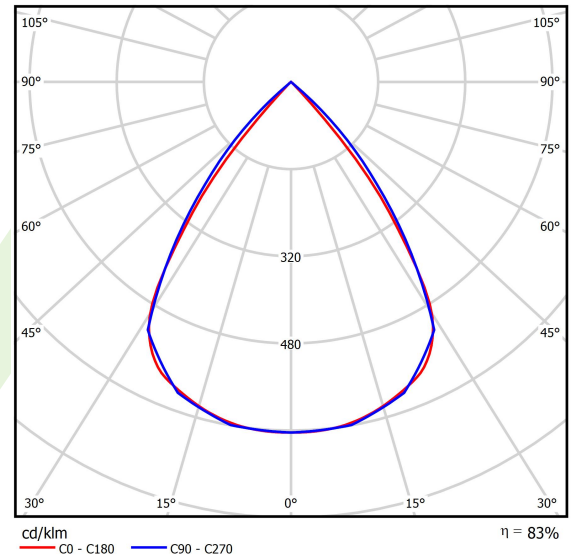

Technische Daten

Montageart	an Aufhängebügeln
Leuchtenkörper	Aluminium
Leuchtenfarbe	eloxiertes Aluminium
Abdeckung	RASTER (Blendschutz)
Stoßfestigkeitsgrad	IK04
Abmessungen [mm]	1406 x 48 x 70

Lichtverteilung