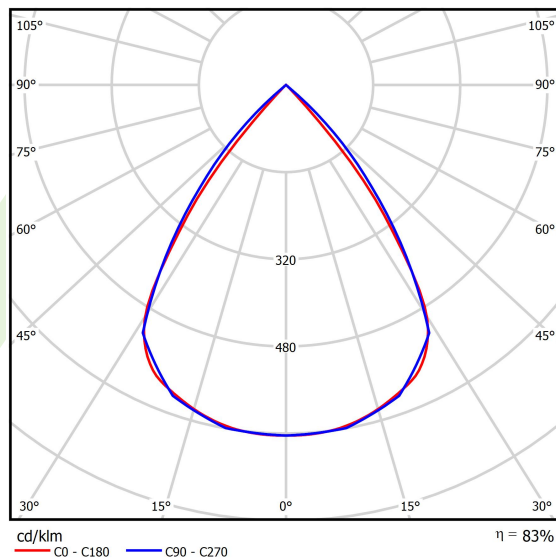

Dane mechaniczne

Montaż	na zwieszakach
Materiał	aluminium
Kolor	RAL 9005 (czarny)
Przesłona	RASTER (raster antyolśnieniowy)
Odporność mechaniczna	IK04
Waga [kg]	2,6
Wymiary [mm]	1406 x 48 x 70

Fotometria