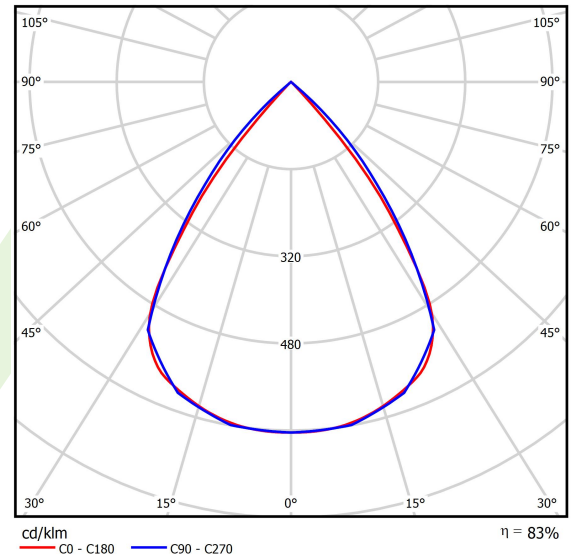

Technische Daten

Montageart	an Aufhängebügeln
Leuchtenkörper	Aluminium
Leuchtenfarbe	RAL 9005 (schwarz)
Abdeckung	RASTER (Blendschutz)
Stoßfestigkeitsgrad	IK04
Abmessungen [mm]	1406 x 48 x 70

Lichtverteilung