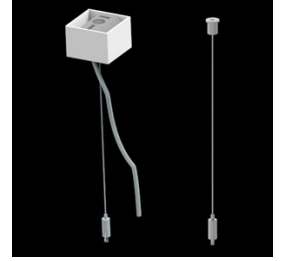

Produkt: X-LINE SLIM LOW UGR L-DOWN LED 5250 RASTER DAISY-BLACK-WIDE E 04 830 / L-1406MM S-1,5M

Index: 19.4088.2811.04

Beschreibung

Innenbeleuchtung. Montageart: an Aufhängebügeln. Gehäuse aus Aluminium. Farbe - RAL 9005 (schwarz). Abmessungen: 1406 x 48 x 70 mm. Abdeckung: RASTER (Blendschutz). Der Wirkungsgrad des optischen Systems ist 82,98%. Abstrahlwinkel: (C0-C180) / (C90-C270) - 72,6° / 74,4°. Lichtquelle: LED. Farbtemperatur 3000 K. SDCM=3. CRI>80. Lebensdauer: 100000 h L80/B10. Leuchtenlichtstrom: 4370 lm. Gesamtleistungsaufnahme: 31,8 W. Leuchten Lichtausbeute: 137,4 lm/W. Vorschaltgerät: Ein/Aus (E). Netzspannung 220..240 V, 50..60 Hz. Belastbarkeit der Schaltung: 16 (B10), 26 (B16), 23 (C10), 37 (C16). Umgebungstemperatur: 5 ÷ 35° C. Schutzart: IP40. Stoßfestigkeitsgrad: IK04. Schutzklasse: I. Photobiologische Risikoklasse (IEC/EN 62471): RG0. Die Leuchte kann in CLO-Ausführung (Constant Lumen Output) hergestellt werden. Bitte prüfen Sie im Datenblatt und in der Montageanleitung, ob Montagezubehör erforderlich ist.

Technische Daten

Montageart	an Aufhängebügeln
Leuchtenkörper	Aluminium
Leuchtenfarbe	RAL 9005 (schwarz)
Abdeckung	RASTER (Blendschutz)
Stoßfestigkeitsgrad	IK04
Abmessungen [mm]	1406 x 48 x 70

Lichtverteilung

Zubehör

Index 6E1-500KW04K-3

Type SUSPENSION NEW TYPE-A+B 04
LENGHT 1,5M WIRE 3X SET

Index 6E1-8670-B-1,5-3X

Type SUSPENSION NEW TYPE-F
LENGHT-1,5 METER WIRE 3X 1-
POINT

Index 19.3272.1205.00

Type SUSPENSION NEW TYPE-E
LENGHT-1,5 METER WITHOUT
WIRE 1-POINT

Index 6E1-500KWB04K-3

Type SUSPENSION NEW TYPE-A+E 04
LENGHT 1,5M WIRE 3X SET

Index 6E1-9875-4-1,5-3X

Type SUSPENSION NEW TYPE-D
LENGHT-1,5 METER WIRE 3X 1-
POINT

Index 6E1-9875-3-1,5

Type SUSPENSION NEW TYPE-C
LENGHT-1,5 METER WITHOUT
WIRE 1-POINT