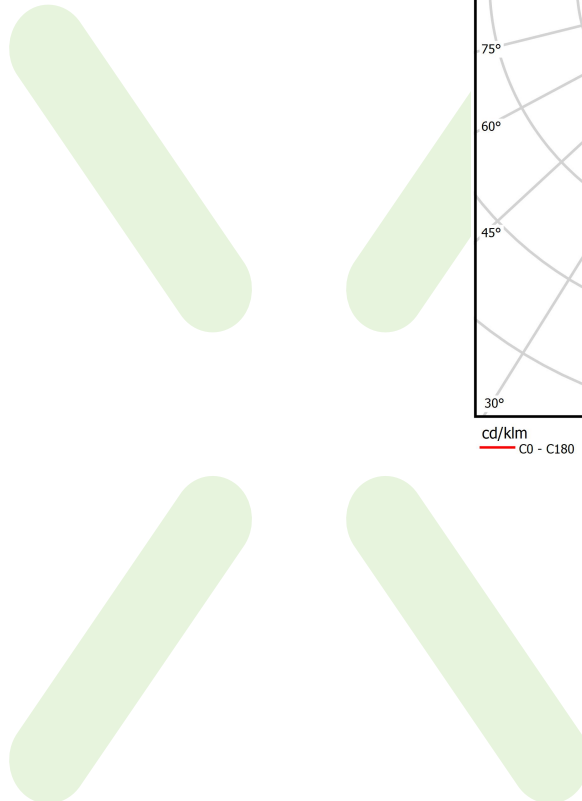

Technische Daten

Montageart	an Aufhängebügeln
Leuchtenkörper	Aluminium
Leuchtenfarbe	RAL 9005 (schwarz)
Abdeckung	RASTER (Blendschutz)
Stoßfestigkeitsgrad	IK04
Gewicht [kg]	2,6
Abmessungen [mm]	1406 x 48 x 70

Lichtverteilung