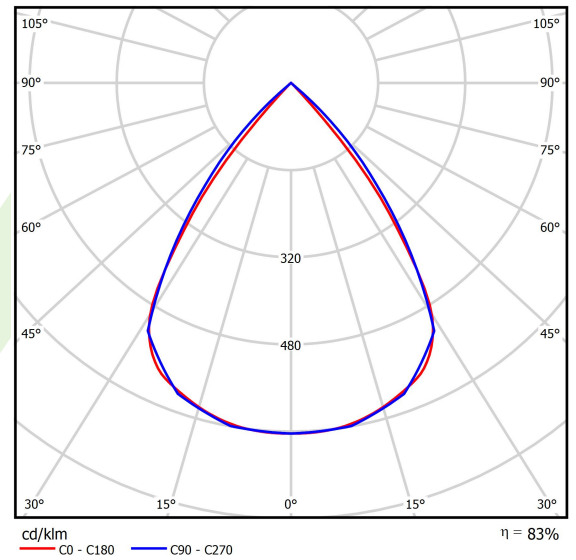

Technische Daten

Montageart	an Aufhängebügeln
Leuchtenkörper	Aluminium
Leuchtenfarbe	RAL 9005 (schwarz)
Abdeckung	RASTER (Blendschutz)
Stoßfestigkeitsgrad	IK04
Gewicht [kg]	2,6
Abmessungen [mm]	1406 x 48 x 70

Lichtverteilung