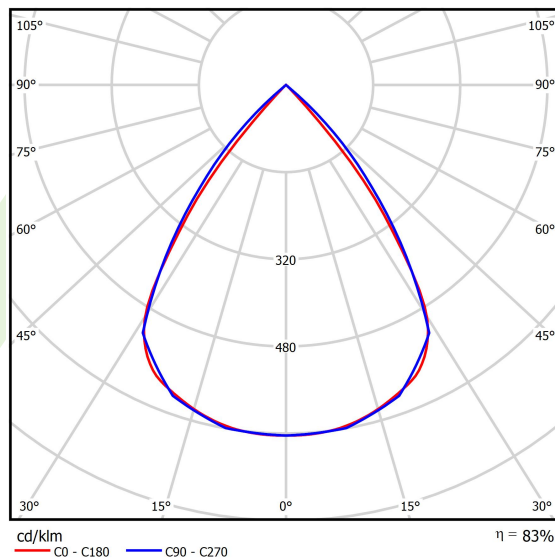

## Dane świetlne i elektryczne

Typ źródła	LED
Strumień LED [lm]	4432
Moc LED [W]	22,4
Strumień oprawy [lm]	3678,6
Moc oprawy [W]	25,5
Skuteczność świetlna oprawy [lm/W]	144,3
Temperatura barwowa [K]	4000
CRI	>80
SDCM (źródła LED)	3
Kąt rozsyłu światła [°]	(C0-C180) / (C90-C270) - 72,6° / 74,4°
Klasa ryzyka fotobiologicznego (PN-EN 62471)	RG0
Klasa ochrony	I
Stopień szczelności	IP40
Zasilanie	220..240 V, 50..60 Hz
Żywotność LED [h]	100000
Lx/By	L80/B10
Temperatura otoczenia [°C]	5 ÷ 35
Zasilacz elektroniczny	DIM DALI (EDD)
Współczynnik mocy cos φ	>0,95
Obciążalność obwodów	17 (B10), 28 (B16), 26 (C10), 41 (C16)

## Fotometria