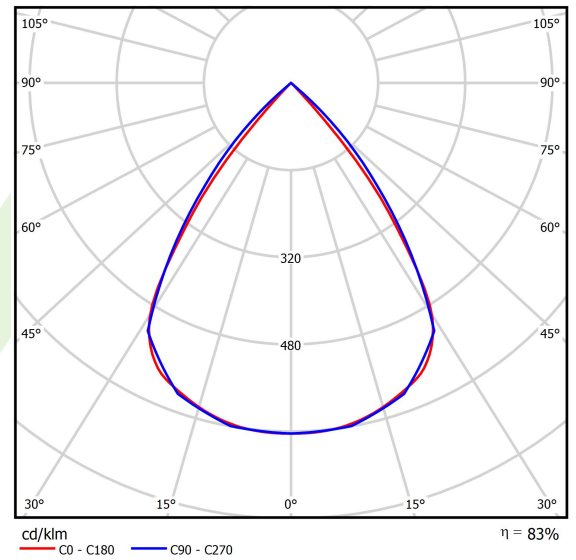

Technische Daten

Montageart	an Aufhängebügeln
Leuchtenkörper	Aluminium
Leuchtenfarbe	RAL 9016 (weiß)
Abdeckung	RASTER (Blendschutz)
Stoßfestigkeitsgrad	IK04
Gewicht [kg]	2,3
Abmessungen [mm]	1126 x 48 x 70

Lichtverteilung

cd/klm
— C0 - C180 — C90 - C270

η = 83%