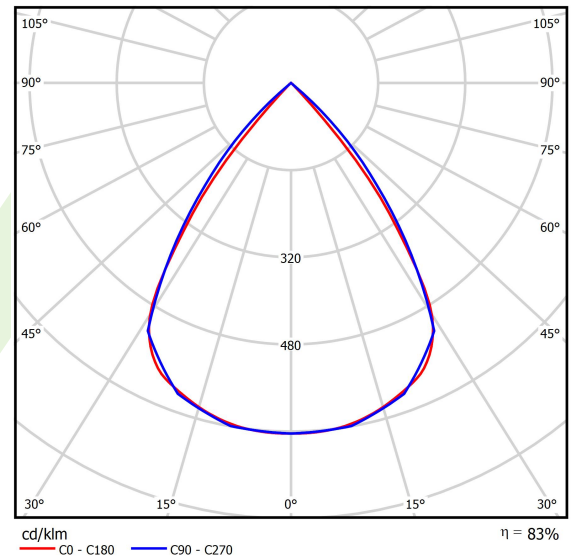

Technische Daten

Montageart	an Aufhängebügeln
Leuchtenkörper	Aluminium
Leuchtenfarbe	RAL 9016 (weiß)
Abdeckung	RASTER (Blendschutz)
Stoßfestigkeitsgrad	IK04
Gewicht [kg]	2,3
Abmessungen [mm]	1126 x 48 x 70

Lichtverteilung