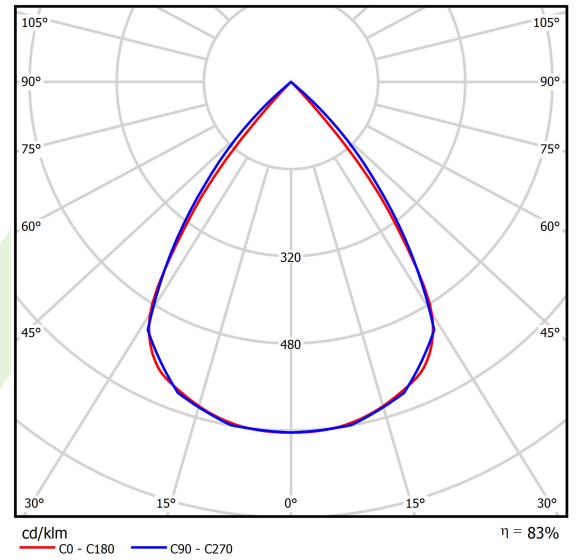

Technische Daten

Montageart	an Aufhängebügeln
Leuchtenkörper	Aluminium
Leuchtenfarbe	RAL 9006 (grau)
Abdeckung	RASTER (Blendschutz)
Stoßfestigkeitsgrad	IK04
Abmessungen [mm]	1126 x 48 x 70

Lichtverteilung