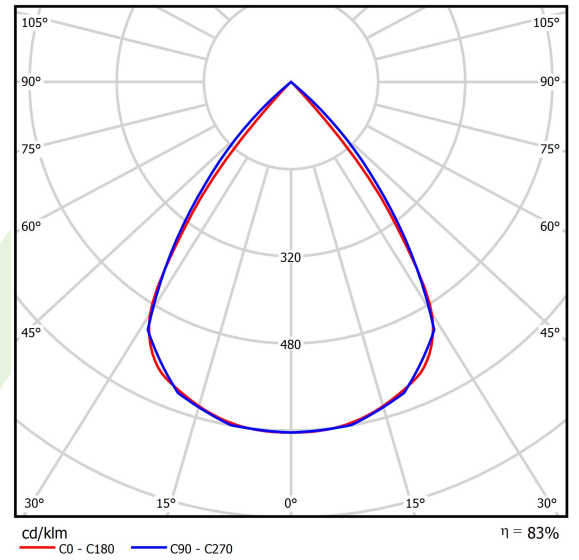

Technische Daten

Montageart	an Aufhängebügeln
Leuchtenkörper	Aluminium
Leuchtenfarbe	RAL 9006 (grau)
Abdeckung	RASTER (Blendschutz)
Stoßfestigkeitsgrad	IK04
Abmessungen [mm]	1126 x 48 x 70

Lichtverteilung

cd/kim
— C0 - C180 — C90 - C270