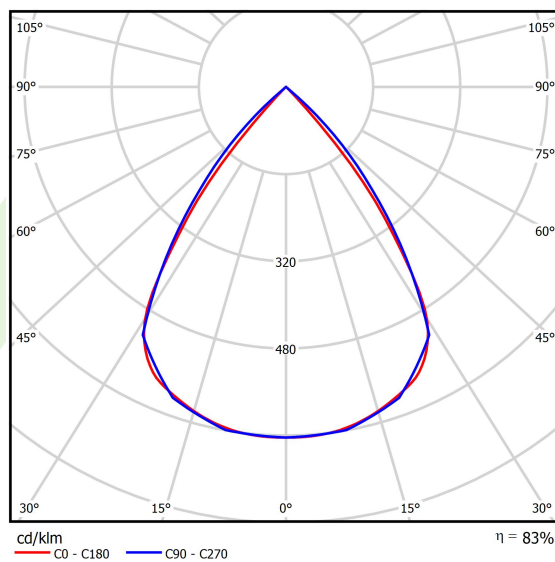

Dane mechaniczne

Montaż	na zwieszakach
Materiał	aluminium
Kolor	anodowane aluminium
Przesłona	RASTER (raster antyolśnieniowy)
Odporność mechaniczna	IK04
Waga [kg]	2,02
Wymiary [mm]	1126 x 48 x 70

Fotometria