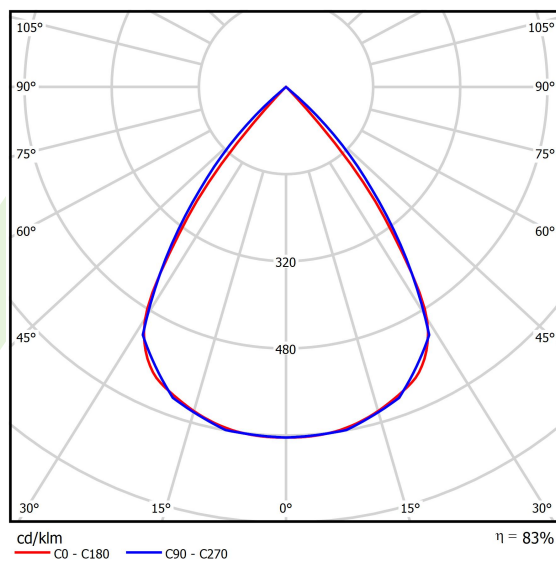

Dane mechaniczne

Montaż	na zwieszakach
Materiał	aluminium
Kolor	anodowane aluminium
Przesłona	RASTER (raster antyolśnieniowy)
Odporność mechaniczna	IK04
Waga [kg]	2,02
Wymiary [mm]	1126 x 48 x 70

Fotometria