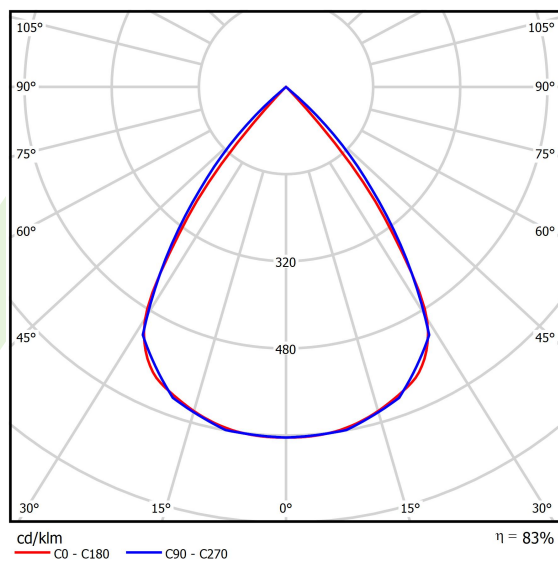

Dane mechaniczne

Montaż	na zwieszakach
Materiał	aluminium
Kolor	RAL 9005 (czarny)
Przesłona	RASTER (raster antyolśnieniowy)
Odporność mechaniczna	IK04
Waga [kg]	2,15
Wymiary [mm]	1126 x 48 x 70

Fotometria