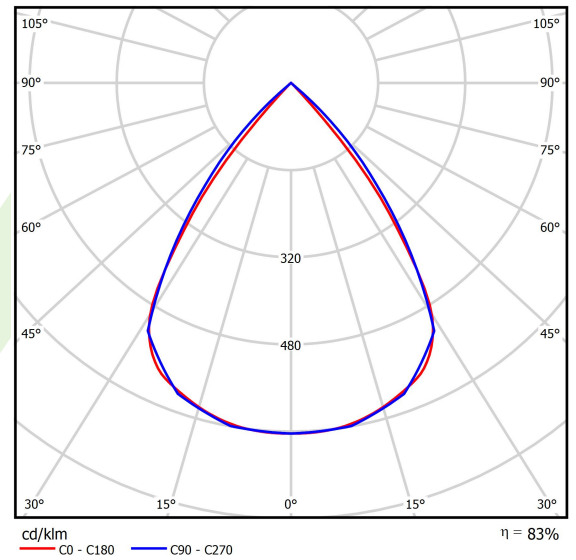

Technische Daten

Montageart	an Aufhängebügeln
Leuchtenkörper	Aluminium
Leuchtenfarbe	RAL 9005 (schwarz)
Abdeckung	RASTER (Blendschutz)
Stoßfestigkeitsgrad	IK04
Gewicht [kg]	2,15
Abmessungen [mm]	1126 x 48 x 70

Lichtverteilung