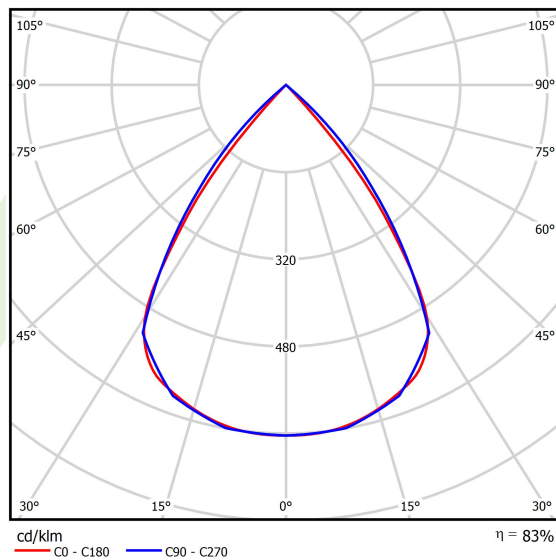

Dane świetlne i elektryczne

Typ źródła	LED
Strumień LED [lm]	4432
Moc LED [W]	22,4
Strumień oprawy [lm]	3678,6
Moc oprawy [W]	25,5
Skuteczność świetlna oprawy [lm/W]	144,3
Temperatura barwowa [K]	4000
CRI	>80
SDCM (źródła LED)	3
Kąt rozsyłu światła [°]	(C0-C180) / (C90-C270) - 72,6° / 74,4°
Klasa ryzyka fotobiologicznego (PN-EN 62471)	RG0
Klasa ochrony	I
Stopień szczelności	IP40
Zasilanie	220..240 V, 50..60 Hz
Żywotność LED [h]	100000
Lx/By	L80/B10
Temperatura otoczenia [°C]	5 ÷ 35
Zasilacz elektroniczny	standard (E)
Współczynnik mocy cos φ	>0,95
Obciążalność obwodów	19 (B10), 30 (B16), 31 (C10), 50 (C16)

Dane mechaniczne

Montaż	na zwieszakach
Materiał	aluminium
Kolor	RAL 9016 (biały)
Przesłona	RASTER (raster antyolśnieniowy)
Odporność mechaniczna	IK04
Waga [kg]	2,3
Wymiary [mm]	1126 x 48 x 70

Fotometria