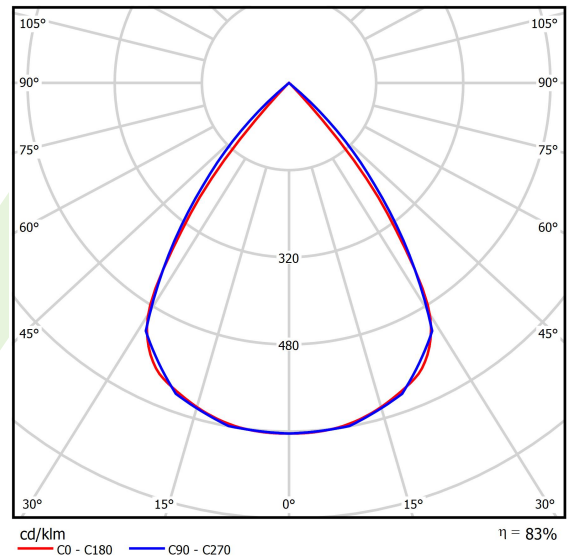

Technische Daten

Montageart	an Aufhängebügeln
Leuchtenkörper	Aluminium
Leuchtenfarbe	RAL 9016 (weiß)
Abdeckung	RASTER (Blendschutz)
Stoßfestigkeitsgrad	IK04
Gewicht [kg]	2,3
Abmessungen [mm]	1126 x 48 x 70

Lichtverteilung