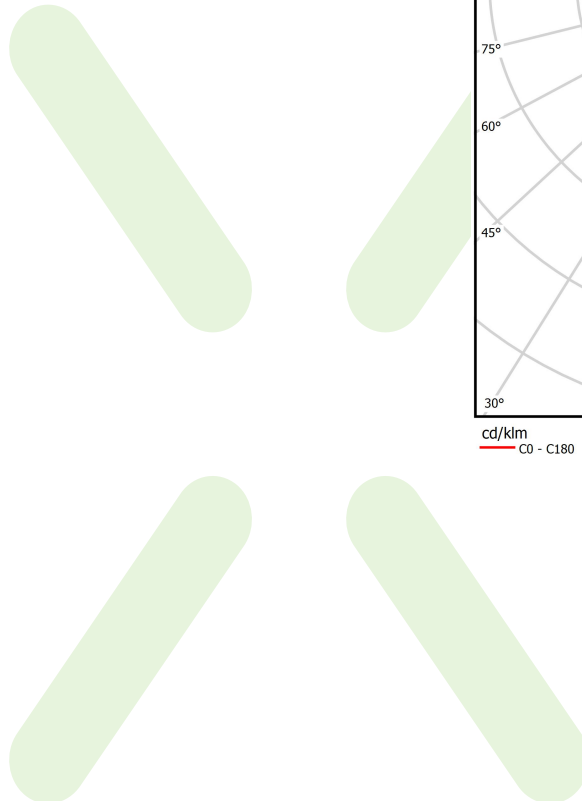

Technische Daten

Montageart	an Aufhängebügeln
Leuchtenkörper	Aluminium
Leuchtenfarbe	RAL 9016 (weiß)
Abdeckung	RASTER (Blendschutz)
Stoßfestigkeitsgrad	IK04
Gewicht [kg]	2,3
Abmessungen [mm]	1126 x 48 x 70

Lichtverteilung