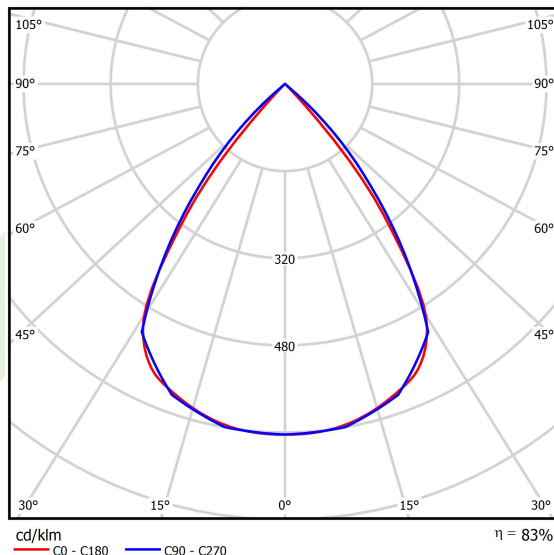

Dane mechaniczne

Montaż	na zwieszakach
Materiał	aluminium
Kolor	RAL 9006 (szary)
Przesłona	RASTER (raster antyolśnieniowy)
Odporność mechaniczna	IK04
Wymiary [mm]	1126 x 48 x 70

Fotometria