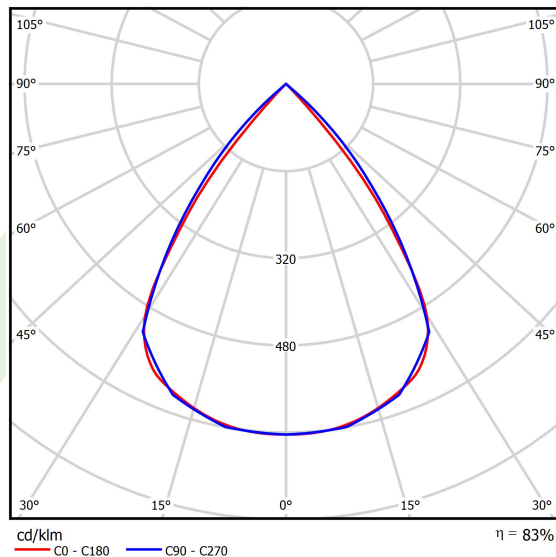

Dane mechaniczne

Montaż	na zwieszakach
Materiał	aluminium
Kolor	RAL 9006 (szary)
Przesłona	RASTER (raster antyolśnieniowy)
Odporność mechaniczna	IK04
Wymiary [mm]	1126 x 48 x 70

Fotometria