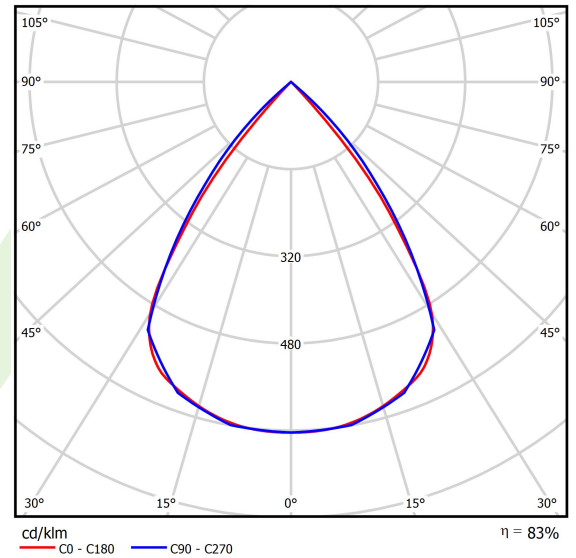

Technische Daten

Lichtquelle	LED
LED-Lichtstrom [lm]	4432
LED-Leistung [W]	22,4
Leuchtenlichtstrom [lm]	3678,6
Gesamtleistungsaufnahme [W]	25,5
Leuchten Lichtausbeute [lm/W]	144,3
Farbtemperatur [K]	4000
CRI	>80
SDCM (LED-Quellen)	3
Abstrahlwinkel [°]	(C0-C180) / (C90-C270) - 72,6° / 74,4°
Photobiologische Risikoklasse (IEC/EN 62471)	RG0
Schutzklasse	I
Schutzart	IP40
Netzspannung	220..240 V, 50..60 Hz
Lebensdauer [h]	100000
Lx/By	L80/B10
Umgebungstemperatur [°C]	5 ÷ 35
Betriebsgerät	Ein/Aus (E)
Leistungsfaktor cos φ	>0,95
Belastbarkeit der Schaltung	25 (B10), 40 (B16), 39 (C10), 62 (C16)

Technische Daten

Montageart	an Aufhängebügeln
Leuchtenkörper	Aluminium
Leuchtenfarbe	RAL 9006 (grau)
Abdeckung	RASTER (Blendschutz)
Stoßfestigkeitsgrad	IK04
Abmessungen [mm]	1126 x 48 x 70

Lichtverteilung