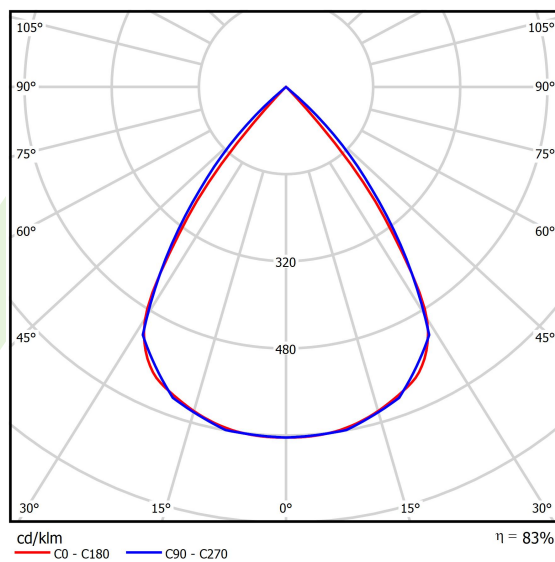

Dane mechaniczne

Montaż	na zwieszakach
Materiał	aluminium
Kolor	anodowane aluminium
Przesłona	RASTER (raster antyolśnieniowy)
Odporność mechaniczna	IK04
Waga [kg]	2,07
Wymiary [mm]	1126 x 48 x 70

Fotometria