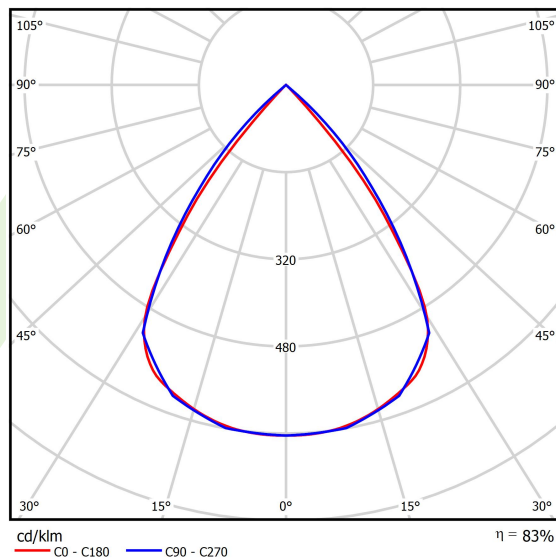

Dane świetlne i elektryczne

Typ źródła	LED
Strumień LED [lm]	4432
Moc LED [W]	22,4
Strumień oprawy [lm]	3678,6
Moc oprawy [W]	25,5
Skuteczność świetlna oprawy [lm/W]	144,3
Temperatura barwowa [K]	4000
CRI	>80
SDCM (źródła LED)	3
Kąt rozsyłu światła [°]	(C0-C180) / (C90-C270) - 72,6° / 74,4°
Klasa ryzyka fotobiologicznego (PN-EN 62471)	RG0
Klasa ochrony	I
Stopień szczelności	IP40
Zasilanie	220..240 V, 50..60 Hz
Żywotność LED [h]	100000
Lx/By	L80/B10
Temperatura otoczenia [°C]	5 ÷ 35
Zasilacz elektroniczny	standard (E)
Współczynnik mocy cos φ	>0,95
Obciążalność obwodów	19 (B10), 30 (B16), 31 (C10), 50 (C16)

Dane mechaniczne

Montaż	na zwieszakach
Materiał	aluminium
Kolor	anodowane aluminium
Przesłona	RASTER (raster antyolśnieniowy)
Odporność mechaniczna	IK04
Waga [kg]	2,07
Wymiary [mm]	1126 x 48 x 70

Fotometria