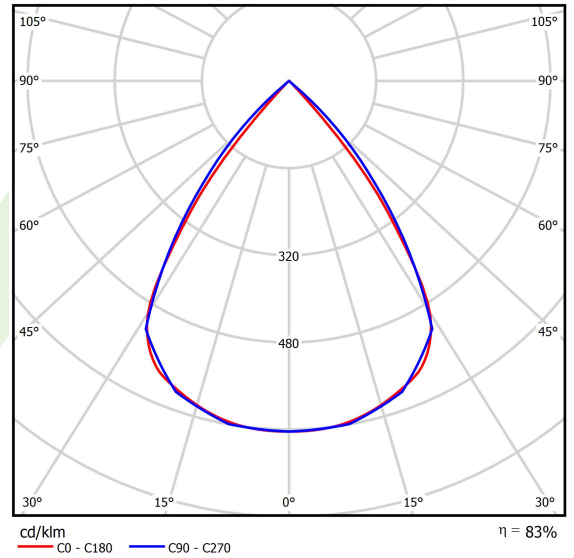

Dane mechaniczne

Montaż	na zwieszakach
Materiał	aluminium
Kolor	anodowane aluminium
Przesłona	RASTER (raster antyolśnieniowy)
Odporność mechaniczna	IK04
Waga [kg]	2,07
Wymiary [mm]	1126 x 48 x 70

Fotometria