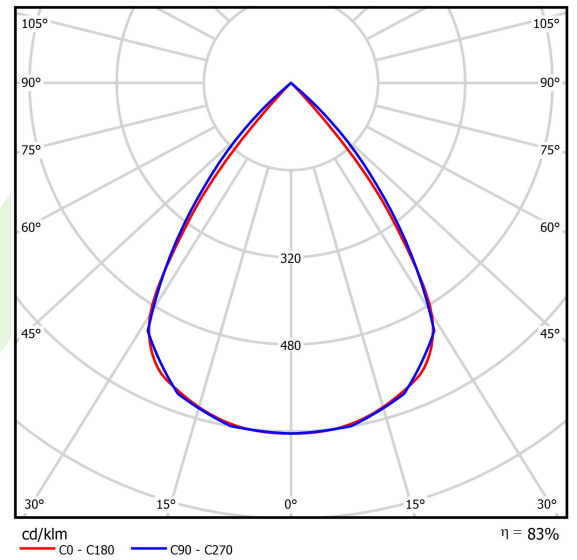

Technische Daten

Montageart	an Aufhängebügeln
Leuchtenkörper	Aluminium
Leuchtenfarbe	eloxiertes Aluminium
Abdeckung	RASTER (Blendschutz)
Stoßfestigkeitsgrad	IK04
Gewicht [kg]	2,07
Abmessungen [mm]	1126 x 48 x 70

Lichtverteilung