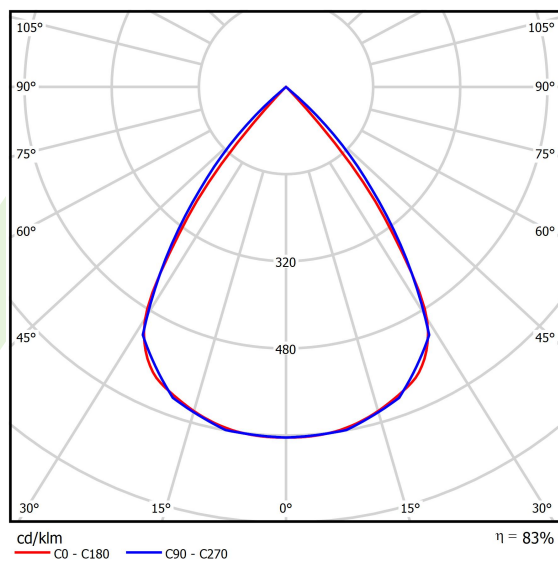

Dane mechaniczne

Montaż	na zwieszakach
Materiał	aluminium
Kolor	RAL 9005 (czarny)
Przesłona	RASTER (raster antyolśnieniowy)
Odporność mechaniczna	IK04
Waga [kg]	2,2
Wymiary [mm]	1126 x 48 x 70

Fotometria