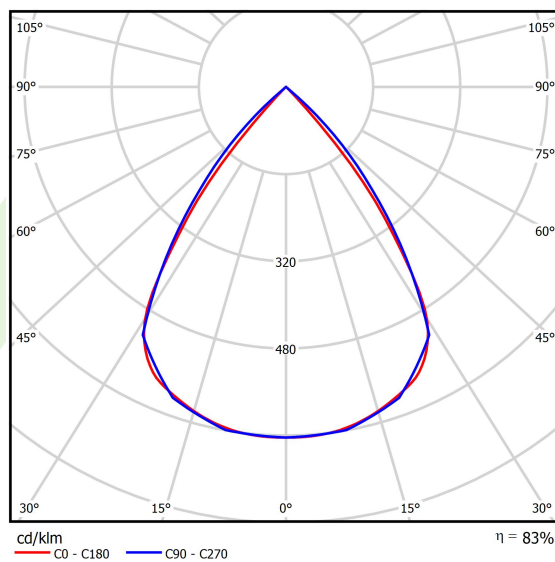

## Dane świetlne i elektryczne

Typ źródła	LED
Strumień LED [lm]	4432
Moc LED [W]	22,4
Strumień oprawy [lm]	3678,6
Moc oprawy [W]	25,5
Skuteczność świetlna oprawy [lm/W]	144,3
Temperatura barwowa [K]	4000
CRI	>80
SDCM (źródła LED)	3
Kąt rozsyłu światła [°]	(C0-C180) / (C90-C270) - 72,6° / 74,4°
Klasa ryzyka fotobiologicznego (PN-EN 62471)	RG0
Klasa ochrony	I
Stopień szczelności	IP40
Zasilanie	220..240 V, 50..60 Hz
Żywotność LED [h]	100000
Lx/By	L80/B10
Temperatura otoczenia [°C]	5 ÷ 35
Zasilacz elektroniczny	standard (E)
Współczynnik mocy cos φ	>0,95
Obciążalność obwodów	19 (B10), 30 (B16), 31 (C10), 50 (C16)

## Fotometria