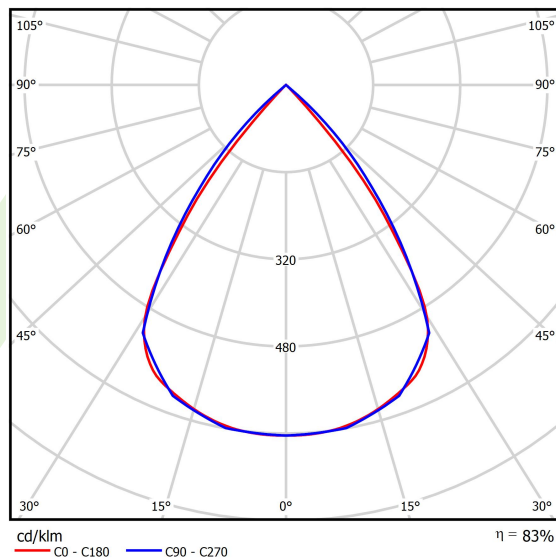

Dane mechaniczne

Montaż	na zwieszakach
Materiał	aluminium
Kolor	RAL 9005 (czarny)
Przesłona	RASTER (raster antyolśnieniowy)
Odporność mechaniczna	IK04
Waga [kg]	2,2
Wymiary [mm]	1126 x 48 x 70

Fotometria