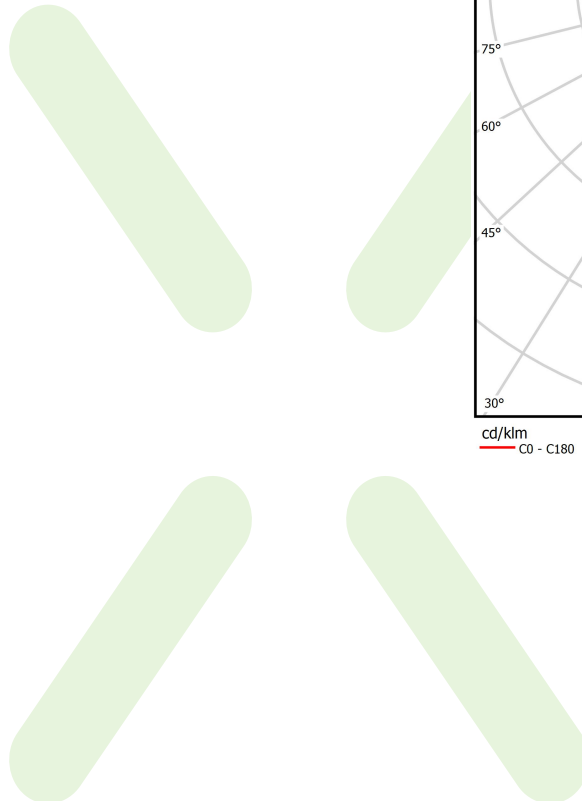

Technische Daten

Montageart	an Aufhängebügeln
Leuchtenkörper	Aluminium
Leuchtenfarbe	RAL 9005 (schwarz)
Abdeckung	RASTER (Blendschutz)
Stoßfestigkeitsgrad	IK04
Gewicht [kg]	2,2
Abmessungen [mm]	1126 x 48 x 70

Lichtverteilung