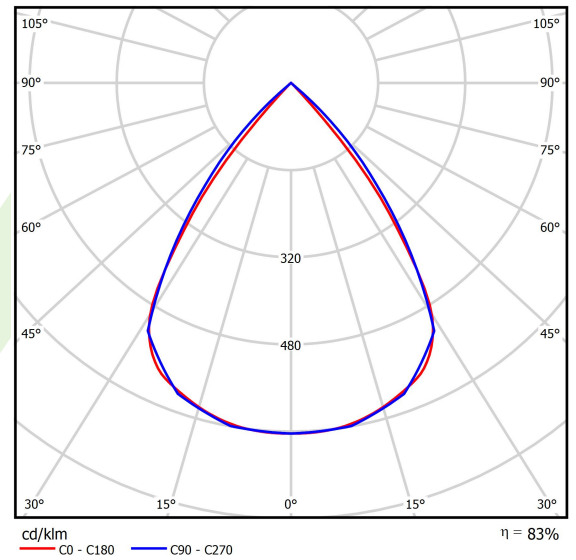

Technische Daten

Montageart	an Aufhängebügeln
Leuchtenkörper	Aluminium
Leuchtenfarbe	RAL 9005 (schwarz)
Abdeckung	RASTER (Blendschutz)
Stoßfestigkeitsgrad	IK04
Gewicht [kg]	2,2
Abmessungen [mm]	1126 x 48 x 70

Lichtverteilung