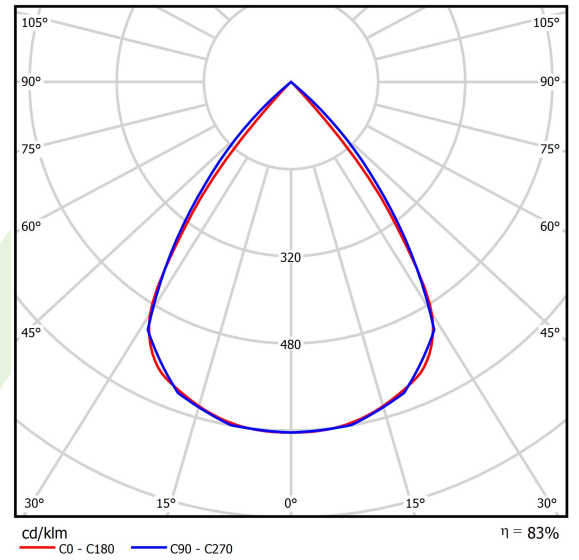

Technische Daten

Lichtquelle	LED
LED-Lichtstrom [lm]	4212
LED-Leistung [W]	22,4
Leuchtenlichtstrom [lm]	3496
Gesamtleistungsaufnahme [W]	25,5
Leuchten Lichtausbeute [lm/W]	137,1
Farbtemperatur [K]	3000
CRI	>80
SDCM (LED-Quellen)	3
Abstrahlwinkel [°]	(C0-C180) / (C90-C270) - 72,6° / 74,4°
Photobiologische Risikoklasse (IEC/EN 62471)	RG0
Schutzklasse	I
Schutzart	IP40
Netzspannung	220..240 V, 50..60 Hz
Lebensdauer [h]	100000
Lx/By	L80/B10
Umgebungstemperatur [°C]	5 ÷ 35
Betriebsgerät	DIM DALI (EDD)
Leistungsfaktor cos φ	>0,95
Belastbarkeit der Schaltung	17 (B10), 28 (B16), 26 (C10), 41 (C16)

Technische Daten

Montageart	an Aufhängebügeln
Leuchtenkörper	Aluminium
Leuchtenfarbe	RAL 9016 (weiß)
Abdeckung	RASTER (Blendschutz)
Stoßfestigkeitsgrad	IK04
Abmessungen [mm]	1126 x 48 x 70

Lichtverteilung