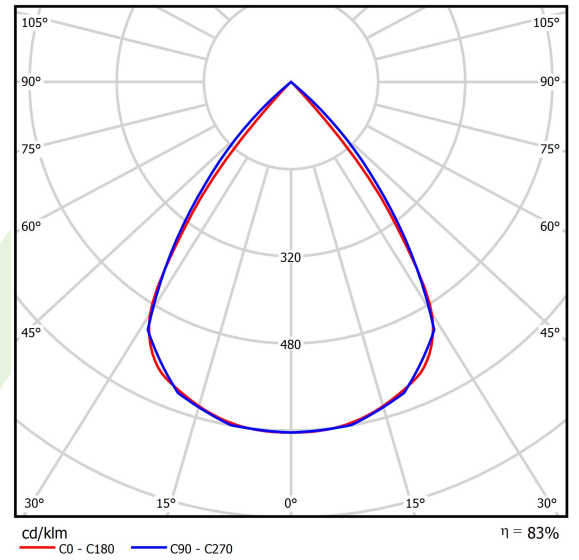

Technische Daten

Montageart	an Aufhängebügeln
Leuchtenkörper	Aluminium
Leuchtenfarbe	RAL 9016 (weiß)
Abdeckung	RASTER (Blendschutz)
Stoßfestigkeitsgrad	IK04
Abmessungen [mm]	1126 x 48 x 70

Lichtverteilung

cd/kim
— C0 - C180 — C90 - C270