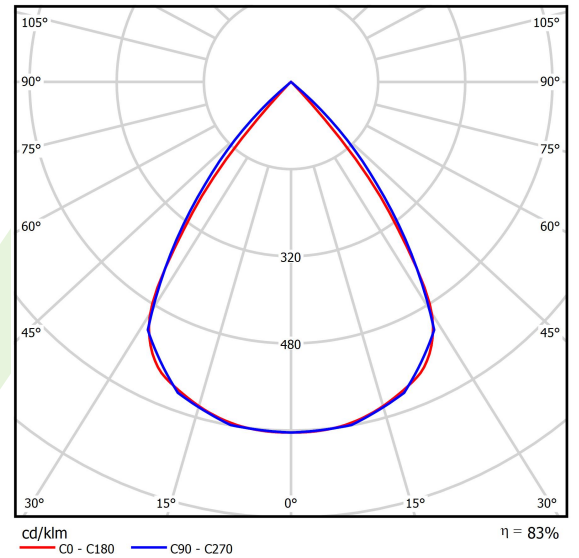

## Beschreibung

Innenbeleuchtung. Montageart: an Aufhängebügeln. Gehäuse aus Aluminium. Farbe - RAL 9016 (weiß). Abmessungen: 1126 x 48 x 70 mm. Abdeckung: RASTER (Blendschutz). Der Wirkungsgrad des optischen Systems ist 82,98%. Abstrahlwinkel: (C0-C180) / (C90-C270) - 72,6° / 74,4°. Lichtquelle: LED. Farbtemperatur 3000 K. SDCM=3. CRI>80. Lebensdauer: 100000 h L80/B10. Leuchtenlichtstrom: 3496 lm. Gesamtleistungsaufnahme: 25,5 W. Leuchten Lichtausbeute: 137,1 lm/W. Vorschaltgerät: DIM DALI (EDD). Netzspannung 220..240 V, 50..60 Hz. Belastbarkeit der Schaltung: 17 (B10), 28 (B16), 26 (C10), 41 (C16). Umgebungstemperatur: 5 ÷ 35° C. Schutzart: IP40. Stoßfestigkeitsgrad: IK04. Schutzklasse: I. Photobiologische Risikoklasse (IEC/EN 62471): RG0. Die Leuchte kann in CLO-Ausführung (Constant Lumen Output) hergestellt werden. Bitte prüfen Sie im Datenblatt und in der Montageanleitung, ob Montagezubehör erforderlich ist.

## Technische Daten

Lichtquelle	<b>LED</b>
LED-Lichtstrom [lm]	<b>4212</b>
LED-Leistung [W]	<b>22,4</b>
Leuchtenlichtstrom [lm]	<b>3496</b>
Gesamtleistungsaufnahme [W]	<b>25,5</b>
Leuchten Lichtausbeute [lm/W]	<b>137,1</b>
Farbtemperatur [K]	<b>3000</b>
CRI	<b>&gt;80</b>
SDCM (LED-Quellen)	<b>3</b>
Abstrahlwinkel [°]	<b>(C0-C180) / (C90-C270) - 72,6° / 74,4°</b>
Photobiologische Risikoklasse (IEC/EN 62471)	<b>RG0</b>
Schutzklasse	<b>I</b>
Schutzart	<b>IP40</b>
Netzspannung	<b>220..240 V, 50..60 Hz</b>
Lebensdauer [h]	<b>100000</b>
Lx/By	<b>L80/B10</b>
Umgebungstemperatur [°C]	<b>5 ÷ 35</b>
Betriebsgerät	<b>DIM DALI (EDD)</b>
Leistungsfaktor cos φ	<b>&gt;0,95</b>
Belastbarkeit der Schaltung	<b>17 (B10), 28 (B16), 26 (C10), 41 (C16)</b>

## Lichtverteilung

cd/klm  
— C0 - C180 — C90 - C270

η = 83%