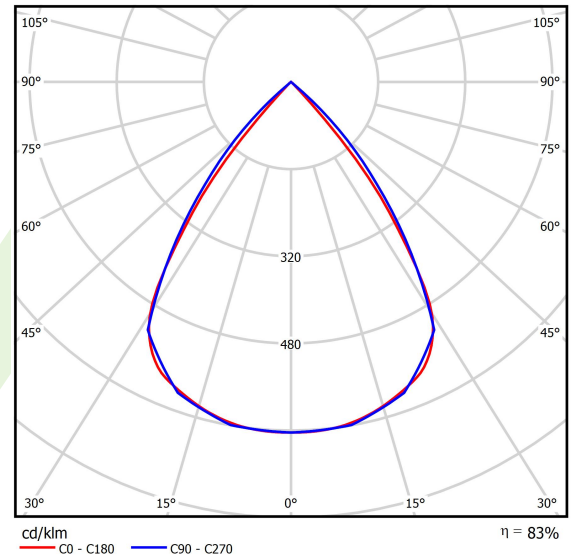

Technische Daten

Montageart	an Aufhängebügeln
Leuchtenkörper	Aluminium
Leuchtenfarbe	RAL 9016 (weiß)
Abdeckung	RASTER (Blendschutz)
Stoßfestigkeitsgrad	IK04
Abmessungen [mm]	1126 x 48 x 70

Lichtverteilung