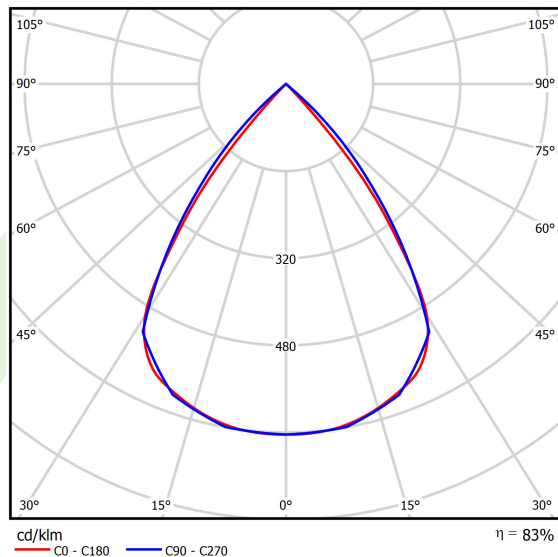

Dane mechaniczne

Montaż	na zwieszakach
Materiał	aluminium
Kolor	RAL 9006 (szary)
Przesłona	RASTER (raster antyolśnieniowy)
Odporność mechaniczna	IK04
Wymiary [mm]	1126 x 48 x 70

Fotometria