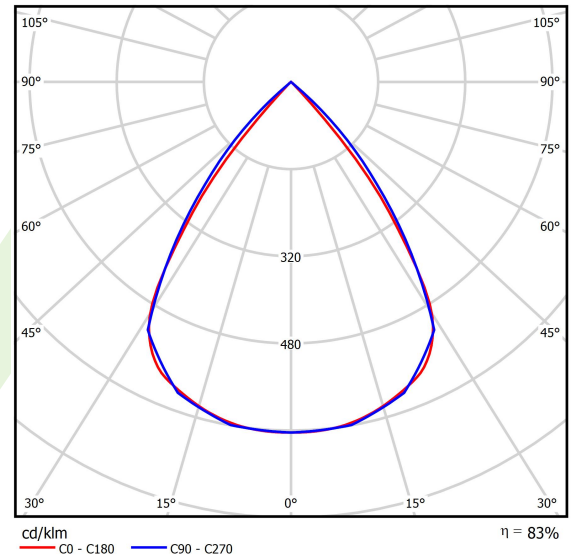

Technische Daten

Montageart	an Aufhängebügeln
Leuchtenkörper	Aluminium
Leuchtenfarbe	RAL 9006 (grau)
Abdeckung	RASTER (Blendschutz)
Stoßfestigkeitsgrad	IK04
Abmessungen [mm]	1126 x 48 x 70

Lichtverteilung