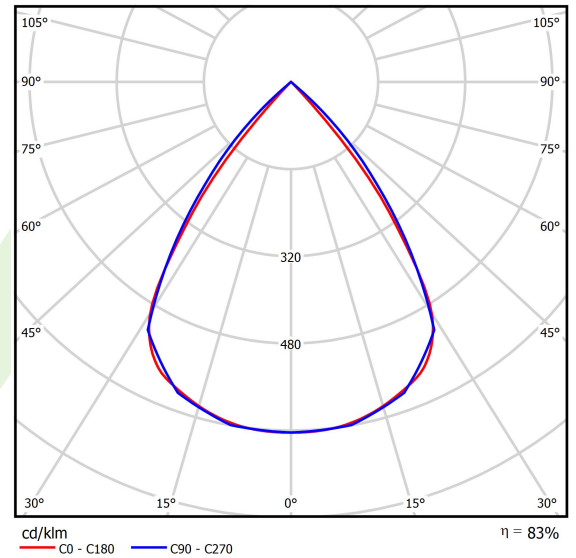

Dane mechaniczne

Montaż	na zwieszakach
Materiał	aluminium
Kolor	anodowane aluminium
Przesłona	RASTER (raster antyodśnieniowy)
Odporność mechaniczna	IK04
Wymiary [mm]	1126 x 48 x 70

Fotometria