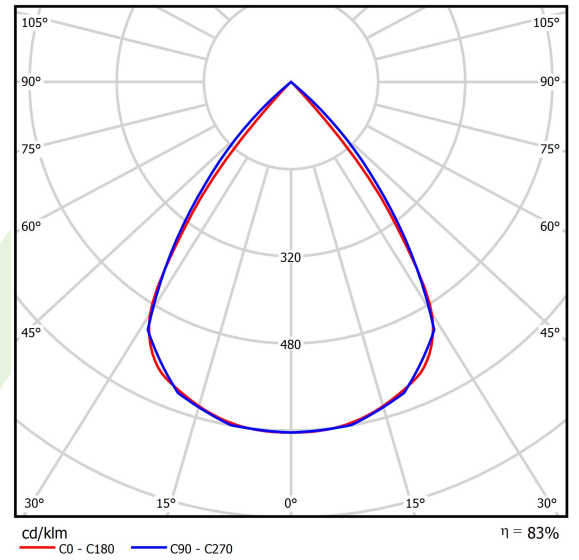

## Beschreibung

Innenbeleuchtung. Montageart: an Aufhängebügeln. Gehäuse aus Aluminium. Farbe - eloxiertes Aluminium. Abmessungen: 1126 x 48 x 70 mm. Abdeckung: RASTER (Blendschutz). Der Wirkungsgrad des optischen Systems ist 82,98%. Abstrahlwinkel: (C0-C180) / (C90-C270) - 72,6° / 74,4°. Lichtquelle: LED. Farbtemperatur 3000 K. SDCM=3. CRI>80. Lebensdauer: 100000 h L80/B10. Leuchtenlichtstrom: 3496 lm. Gesamtleistungsaufnahme: 25,5 W. Leuchten Lichtausbeute: 137,1 lm/W. Vorschaltgerät: DIM DALI (EDD). Netzspannung 220..240 V, 50..60 Hz. Belastbarkeit der Schaltung: 17 (B10), 28 (B16), 26 (C10), 41 (C16). Umgebungstemperatur: 5 ÷ 35° C. Schutzart: IP40. Stoßfestigkeitsgrad: IK04. Schutzklasse: I. Photobiologische Risikoklasse (IEC/EN 62471): RG0. Die Leuchte kann in CLO-Ausführung (Constant Lumen Output) hergestellt werden. Bitte prüfen Sie im Datenblatt und in der Montageanleitung, ob Montagezubehör erforderlich ist.

## Technische Daten

Lichtquelle	<b>LED</b>
LED-Lichtstrom [lm]	<b>4212</b>
LED-Leistung [W]	<b>22,4</b>
Leuchtenlichtstrom [lm]	<b>3496</b>
Gesamtleistungsaufnahme [W]	<b>25,5</b>
Leuchten Lichtausbeute [lm/W]	<b>137,1</b>
Farbtemperatur [K]	<b>3000</b>
CRI	<b>&gt;80</b>
SDCM (LED-Quellen)	<b>3</b>
Abstrahlwinkel [°]	<b>(C0-C180) / (C90-C270) - 72,6° / 74,4°</b>
Photobiologische Risikoklasse (IEC/EN 62471)	<b>RG0</b>
Schutzklasse	<b>I</b>
Schutzart	<b>IP40</b>
Netzspannung	<b>220..240 V, 50..60 Hz</b>
Lebensdauer [h]	<b>100000</b>
Lx/By	<b>L80/B10</b>
Umgebungstemperatur [°C]	<b>5 ÷ 35</b>
Betriebsgerät	<b>DIM DALI (EDD)</b>
Leistungsfaktor cos φ	<b>&gt;0,95</b>
Belastbarkeit der Schaltung	<b>17 (B10), 28 (B16), 26 (C10), 41 (C16)</b>

## Technische Daten

Montageart	an Aufhängebügeln
Leuchtenkörper	Aluminium
Leuchtenfarbe	eloxiertes Aluminium
Abdeckung	RASTER (Blendschutz)
Stoßfestigkeitsgrad	IK04
Abmessungen [mm]	1126 x 48 x 70

## Lichtverteilung