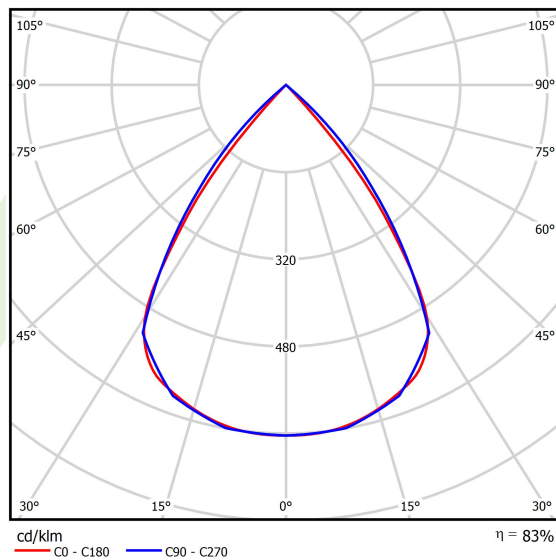

Dane mechaniczne

Montaż	na zwieszakach
Materiał	aluminium
Kolor	RAL 9005 (czarny)
Przesłona	RASTER (raster antyolśnieniowy)
Odporność mechaniczna	IK04
Waga [kg]	2,3
Wymiary [mm]	1126 x 48 x 70

Fotometria