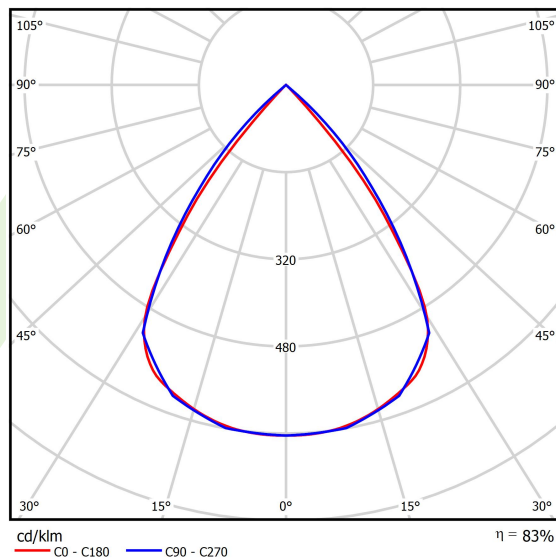

## Dane świetlne i elektryczne

Typ źródła	LED
Strumień LED [lm]	4212
Moc LED [W]	22,4
Strumień oprawy [lm]	3496
Moc oprawy [W]	25,5
Skuteczność świetlna oprawy [lm/W]	137,1
Temperatura barwowa [K]	3000
CRI	>80
SDCM (źródła LED)	3
Kąt rozsyłu światła [°]	(C0-C180) / (C90-C270) - 72,6° / 74,4°
Klasa ryzyka fotobiologicznego (PN-EN 62471)	RG0
Klasa ochrony	I
Stopień szczelności	IP40
Zasilanie	220..240 V, 50..60 Hz
Żywotność LED [h]	100000
Lx/By	L80/B10
Temperatura otoczenia [°C]	5 ÷ 35
Zasilacz elektroniczny	DIM DALI (EDD)
Współczynnik mocy cos φ	>0,95
Obciążalność obwodów	17 (B10), 28 (B16), 26 (C10), 41 (C16)

## Fotometria