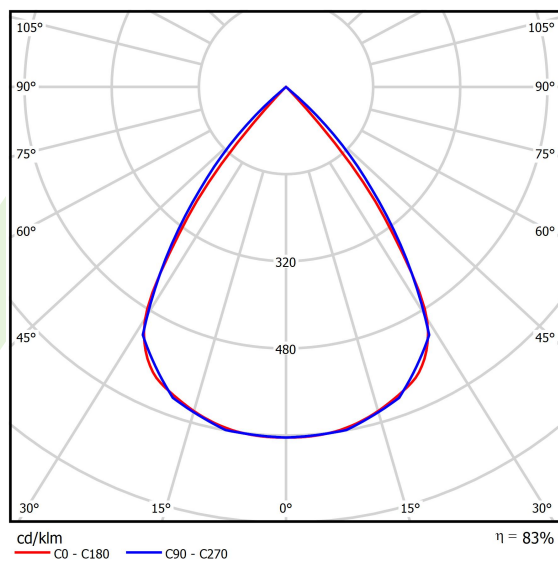

Dane mechaniczne

Montaż	na zwieszakach
Materiał	aluminium
Kolor	RAL 9005 (czarny)
Przesłona	RASTER (raster antyolśnieniowy)
Odporność mechaniczna	IK04
Waga [kg]	2,3
Wymiary [mm]	1126 x 48 x 70

Fotometria