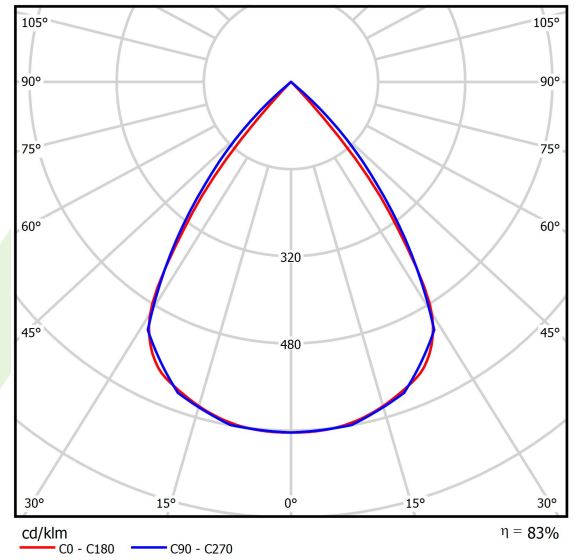

Technische Daten

Montageart	an Aufhängebügeln
Leuchtenkörper	Aluminium
Leuchtenfarbe	RAL 9005 (schwarz)
Abdeckung	RASTER (Blendschutz)
Stoßfestigkeitsgrad	IK04
Abmessungen [mm]	1126 x 48 x 70

Lichtverteilung