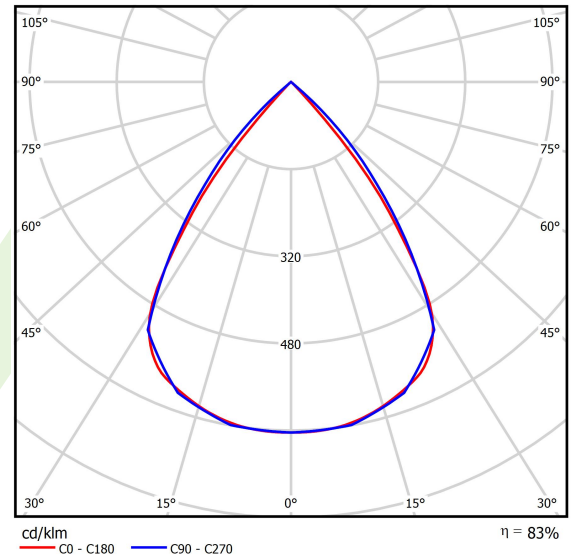

Technische Daten

Montageart	an Aufhängebügeln
Leuchtenkörper	Aluminium
Leuchtenfarbe	RAL 9005 (schwarz)
Abdeckung	RASTER (Blendschutz)
Stoßfestigkeitsgrad	IK04
Abmessungen [mm]	1126 x 48 x 70

Lichtverteilung