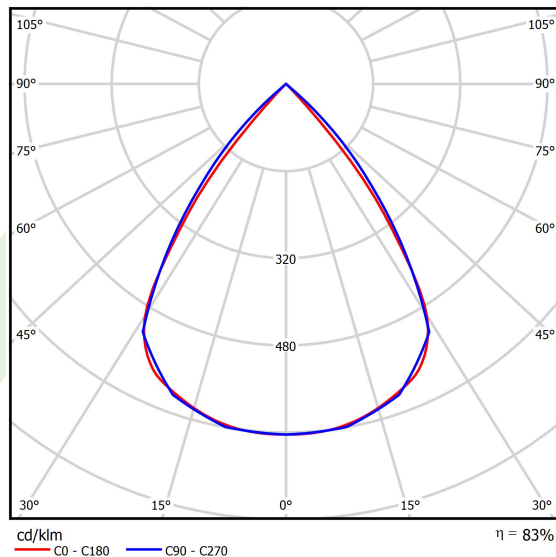

Dane mechaniczne

Montaż	na zwieszakach
Materiał	aluminium
Kolor	RAL 9016 (biały)
Przesłona	RASTER (raster antyolśnieniowy)
Odporność mechaniczna	IK04
Wymiary [mm]	1126 x 48 x 70

Fotometria