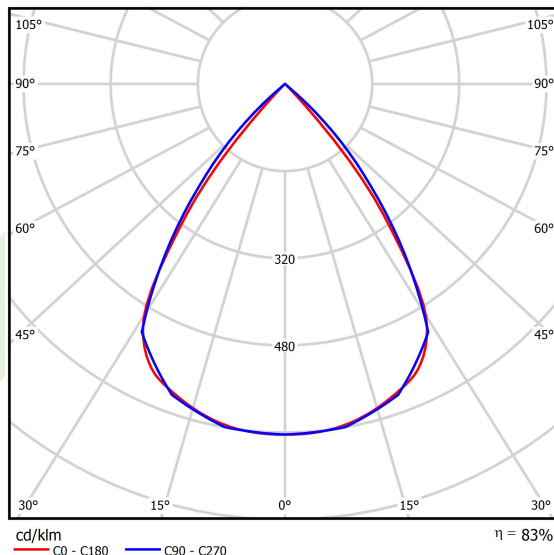

Dane mechaniczne

Montaż	na zwieszakach
Materiał	aluminium
Kolor	RAL 9016 (biały)
Przesłona	RASTER (raster antyolśnieniowy)
Odporność mechaniczna	IK04
Wymiary [mm]	1126 x 48 x 70

Fotometria