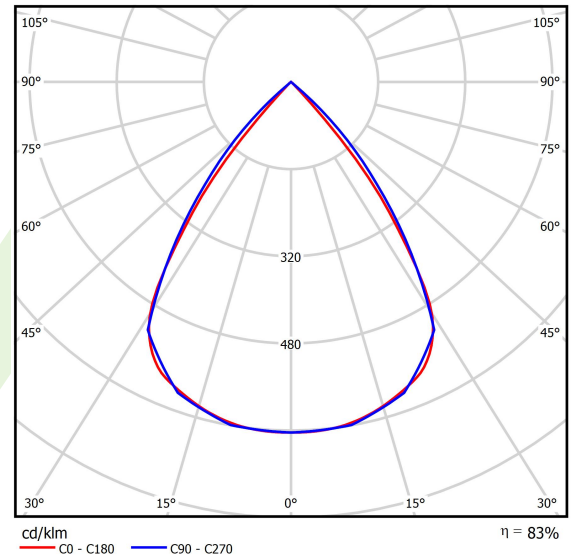

## Beschreibung

Innenbeleuchtung. Montageart: an Aufhängebügeln. Gehäuse aus Aluminium. Farbe - RAL 9016 (weiß). Abmessungen: 1126 x 48 x 70 mm. Abdeckung: RASTER (Blendschutz). Der Wirkungsgrad des optischen Systems ist 82,98%. Abstrahlwinkel: (C0-C180) / (C90-C270) - 72,6° / 74,4°. Lichtquelle: LED. Farbtemperatur 3000 K. SDCM=3. CRI>80. Lebensdauer: 100000 h L80/B10. Leuchtenlichtstrom: 3496 lm. Gesamtleistungsaufnahme: 25,5 W. Leuchten Lichtausbeute: 137,1 lm/W. Vorschaltgerät: Ein/Aus (E). Netzspannung 220..240 V, 50..60 Hz. Belastbarkeit der Schaltung: 25 (B10), 40 (B16), 39 (C10), 62 (C16). Umgebungstemperatur: 5 ÷ 35° C. Schutzart: IP40. Stoßfestigkeitsgrad: IK04. Schutzklasse: I. Photobiologische Risikoklasse (IEC/EN 62471): RG0. Die Leuchte kann in CLO-Ausführung (Constant Lumen Output) hergestellt werden. Bitte prüfen Sie im Datenblatt und in der Montageanleitung, ob Montagezubehör erforderlich ist.

## Technische Daten

Lichtquelle	<b>LED</b>
LED-Lichtstrom [lm]	<b>4212</b>
LED-Leistung [W]	<b>22,4</b>
Leuchtenlichtstrom [lm]	<b>3496</b>
Gesamtleistungsaufnahme [W]	<b>25,5</b>
Leuchten Lichtausbeute [lm/W]	<b>137,1</b>
Farbtemperatur [K]	<b>3000</b>
CRI	<b>&gt;80</b>
SDCM (LED-Quellen)	<b>3</b>
Abstrahlwinkel [°]	<b>(C0-C180) / (C90-C270) - 72,6° / 74,4°</b>
Photobiologische Risikoklasse (IEC/EN 62471)	<b>RG0</b>
Schutzklasse	<b>I</b>
Schutzart	<b>IP40</b>
Netzspannung	<b>220..240 V, 50..60 Hz</b>
Lebensdauer [h]	<b>100000</b>
Lx/By	<b>L80/B10</b>
Umgebungstemperatur [°C]	<b>5 ÷ 35</b>
Betriebsgerät	<b>Ein/Aus (E)</b>
Leistungsfaktor cos φ	<b>&gt;0,95</b>
Belastbarkeit der Schaltung	<b>25 (B10), 40 (B16), 39 (C10), 62 (C16)</b>

## Lichtverteilung

cd/kim  
— C0 - C180 — C90 - C270

$\eta = 83\%$