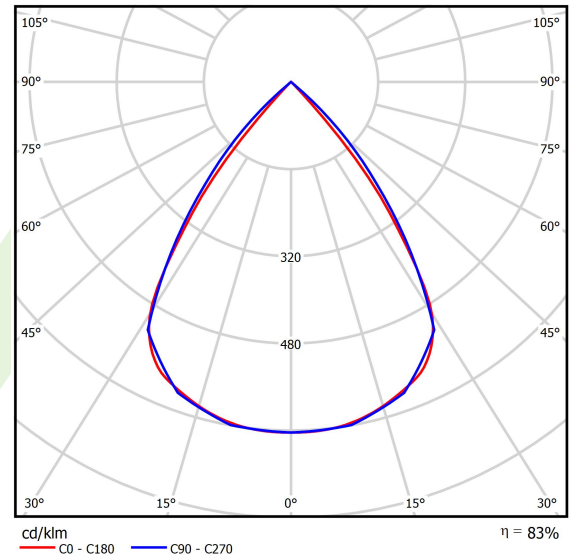

Technische Daten

Lichtquelle	LED
LED-Lichtstrom [lm]	4212
LED-Leistung [W]	22,4
Leuchtenlichtstrom [lm]	3496
Gesamtleistungsaufnahme [W]	25,5
Leuchten Lichtausbeute [lm/W]	137,1
Farbtemperatur [K]	3000
CRI	>80
SDCM (LED-Quellen)	3
Abstrahlwinkel [°]	(C0-C180) / (C90-C270) - 72,6° / 74,4°
Photobiologische Risikoklasse (IEC/EN 62471)	RG0
Schutzklasse	I
Schutzart	IP40
Netzspannung	220..240 V, 50..60 Hz
Lebensdauer [h]	100000
Lx/By	L80/B10
Umgebungstemperatur [°C]	5 ÷ 35
Betriebsgerät	Ein/Aus (E)
Leistungsfaktor cos φ	>0,95
Belastbarkeit der Schaltung	25 (B10), 40 (B16), 39 (C10), 62 (C16)

Technische Daten

Montageart	an Aufhängebügeln
Leuchtenkörper	Aluminium
Leuchtenfarbe	RAL 9006 (grau)
Abdeckung	RASTER (Blendschutz)
Stoßfestigkeitsgrad	IK04
Abmessungen [mm]	1126 x 48 x 70

Lichtverteilung