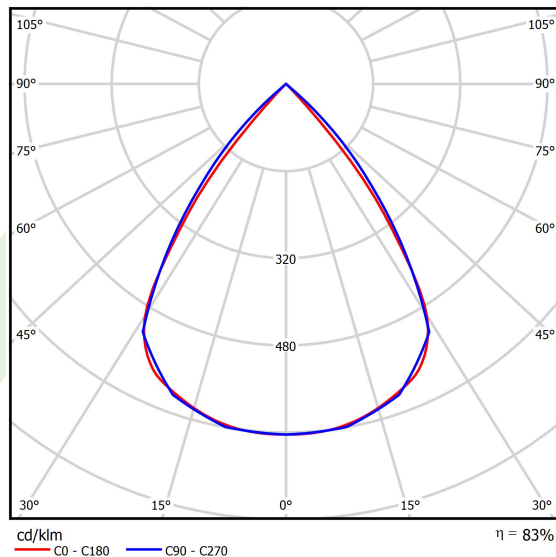

Dane mechaniczne

Montaż	na zwieszakach
Materiał	aluminium
Kolor	anodowane aluminium
Przesłona	RASTER (raster antyodśnieniowy)
Odporność mechaniczna	IK04
Wymiary [mm]	1126 x 48 x 70

Fotometria