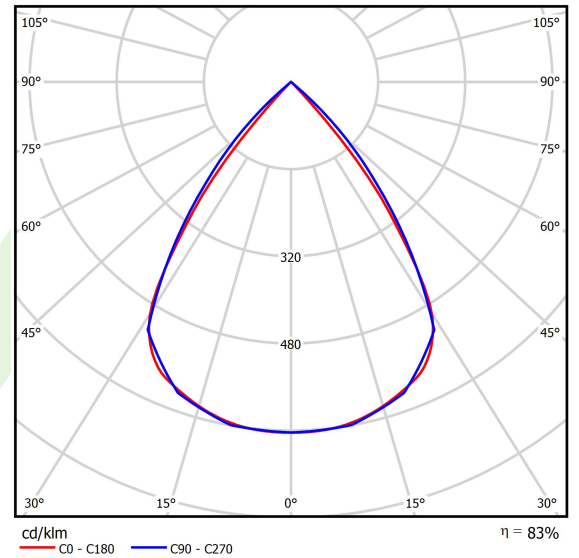

## Beschreibung

Innenbeleuchtung. Montageart: an Aufhängebügeln. Gehäuse aus Aluminium. Farbe - eloxiertes Aluminium. Abmessungen: 1126 x 48 x 70 mm. Abdeckung: RASTER (Blendschutz). Der Wirkungsgrad des optischen Systems ist 82,98%. Abstrahlwinkel: (C0-C180) / (C90-C270) - 72,6° / 74,4°. Lichtquelle: LED. Farbtemperatur 3000 K. SDCM=3. CRI>80. Lebensdauer: 100000 h L80/B10. Leuchtenlichtstrom: 3496 lm. Gesamtleistungsaufnahme: 25,5 W. Leuchten Lichtausbeute: 132,6 lm/W. Vorschaltgerät: Ein/Aus (E). Netzspannung 220..240 V, 50..60 Hz. Belastbarkeit der Schaltung: 25 (B10), 40 (B16), 39 (C10), 62 (C16). Umgebungstemperatur: 5 ÷ 35° C. Schutzart: IP40. Stoßfestigkeitsgrad: IK04. Schutzklasse: I. Photobiologische Risikoklasse (IEC/EN 62471): RG0. Die Leuchte kann in CLO-Ausführung (Constant Lumen Output) hergestellt werden. Bitte prüfen Sie im Datenblatt und in der Montageanleitung, ob Montagezubehör erforderlich ist.

## Technische Daten

Lichtquelle	<b>LED</b>
LED-Lichtstrom [lm]	<b>4212</b>
LED-Leistung [W]	<b>22,4</b>
Leuchtenlichtstrom [lm]	<b>3496</b>
Gesamtleistungsaufnahme [W]	<b>25,5</b>
Leuchten Lichtausbeute [lm/W]	<b>132,6</b>
Farbtemperatur [K]	<b>3000</b>
CRI	<b>&gt;80</b>
SDCM (LED-Quellen)	<b>3</b>
Abstrahlwinkel [°]	<b>(C0-C180) / (C90-C270) - 72,6° / 74,4°</b>
Photobiologische Risikoklasse (IEC/EN 62471)	<b>RG0</b>
Schutzklasse	<b>I</b>
Schutzart	<b>IP40</b>
Netzspannung	<b>220..240 V, 50..60 Hz</b>
Lebensdauer [h]	<b>100000</b>
Lx/By	<b>L80/B10</b>
Umgebungstemperatur [°C]	<b>5 ÷ 35</b>
Betriebsgerät	<b>Ein/Aus (E)</b>
Leistungsfaktor cos φ	<b>&gt;0,95</b>
Belastbarkeit der Schaltung	<b>25 (B10), 40 (B16), 39 (C10), 62 (C16)</b>

## Lichtverteilung