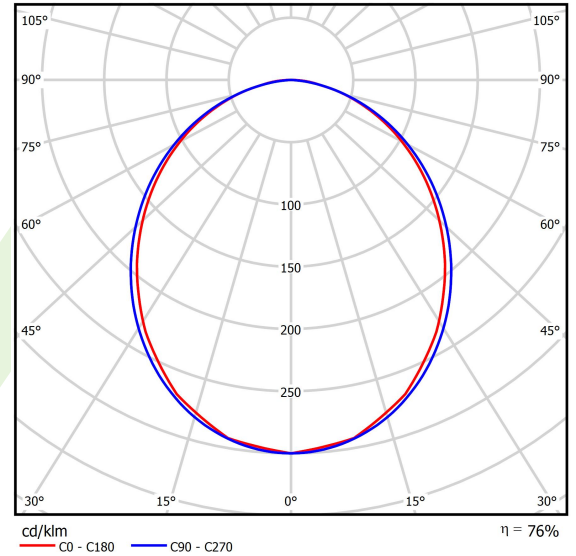

Produkt: X-LINE SLIGHT L-DOWN LED 3900 PLX EDD 34 840 / L-1693MM S-1,5M

Index: 19.4085.3523.34

Beschreibung

Innenbeleuchtung. Montageart: an Aufhängebügeln. Gehäuse aus Aluminium. Farbe - RAL 9016 (weiß). Abmessungen: 1693 x 34 x 68 mm. Abdeckung: PLX (PMMA opal). Der Wirkungsgrad des optischen Systems ist 75,50%. Abstrahlwinkel: (C0-C180) / (C90-C270) - 99,6° / 103°. Lichtquelle: LED. Farbtemperatur 4000 K. SDCM=3. CRI>80. Lebensdauer: 80000 h L80/B10. Leuchtenlichtstrom: 3395,3 lm. Gesamtleistungsaufnahme: 23,5 W. Leuchten Lichtausbeute: 144,5 lm/W. Vorschaltgerät: DIM DALI (EDD). Netzspannung 220..240 V, 50..60 Hz. Leistungsfaktor cosφ: >0,95. Belastbarkeit der Schaltung: 17 (B10), 28 (B16), 26 (C10), 41 (C16). Umgebungstemperatur: 5 ÷ 35° C. Schutzart: IP40. Stoßfestigkeitsgrad: IK04. Schutzklasse: I. Photobiologische Risikoklasse (IEC/EN 62471): RG0.

Produktmerkmale

Kategorie	Anbauleuchten
Familie	X-LINE SLIGHT LED
Name	X-LINE SLIGHT L-DOWN LED 3900 PLX EDD 34 840 / L-1693MM S-1,5M
Index	19.4085.3523.34
EAN	5902107528744

Technische Daten

Lichtquelle	LED
LED-Lichtstrom [lm]	4527
LED-Leistung [W]	20,7
Leuchtenlichtstrom [lm]	3395,3
Gesamtleistungsaufnahme [W]	23,5
Leuchten Lichtausbeute [lm/W]	144,5
Farbtemperatur [K]	4000
CRI	>80
SDCM (LED-Quellen)	3
Abstrahlwinkel [°]	(C0-C180) / (C90-C270) - 99,6° / 103°
Photobiologische Risikoklasse (IEC/EN 62471)	RG0
Schutzklasse	I
Schutzart	IP40
Netzspannung	220..240 V, 50..60 Hz
Lebensdauer [h]	80000
Lx/By	L80/B10
Umgebungstemperatur [°C]	5 ÷ 35
Betriebsgerät	DIM DALI (EDD)
Leistungsfaktor cos φ	>0,95
Belastbarkeit der Schaltung	17 (B10), 28 (B16), 26 (C10), 41 (C16)

Technische Daten

Montageart	an Aufhängebügeln
Leuchtenkörper	Aluminium
Leuchtenfarbe	RAL 9016 (weiß)
Abdeckung	PLX (PMMA opal)
Stoßfestigkeitsgrad	IK04
Abmessungen [mm]	1693 x 34 x 68

Lichtverteilung

Zubehör