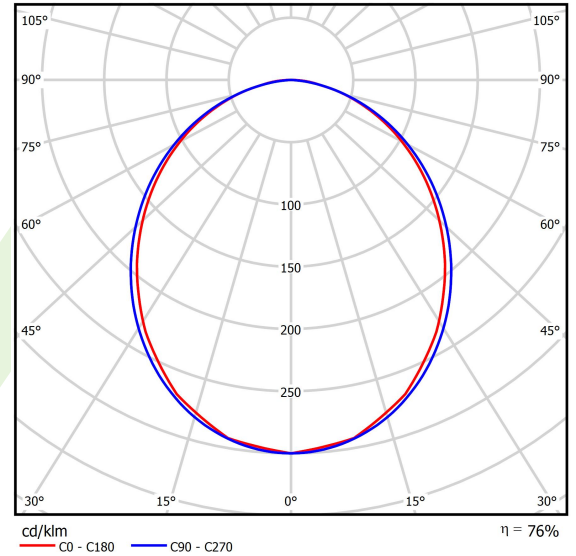

Produkt: X-LINE SLIGHT L-DOWN LED 3900 PLX EDD 24 840 / L-1693MM S-1,5M

Index: 19.4085.3523.24

Beschreibung

Innenbeleuchtung. Montageart: an Aufhängebügeln. Gehäuse aus Aluminium. Farbe - eloxiertes Aluminium. Abmessungen: 1693 x 34 x 68 mm. Abdeckung: PLX (PMMA opal). Der Wirkungsgrad des optischen Systems ist 75,50%. Abstrahlwinkel: (C0-C180) / (C90-C270) - 99,6° / 103°. Lichtquelle: LED. Farbtemperatur 4000 K. SDCM=3. CRI>80. Lebensdauer: 145000 h L90/B10. Leuchtenlichtstrom: 3395,3 lm. Gesamtleistungsaufnahme: 23,5 W. Leuchten Lichtausbeute: 144,5 lm/W. Vorschaltgerät: DIM DALI (EDD). Netzspannung 220..240 V, 50..60 Hz. Leistungsfaktor cosφ: >0,95. Belastbarkeit der Schaltung: 17 (B10), 28 (B16), 26 (C10), 41 (C16). Umgebungstemperatur: 5 ÷ 35° C. Schutzart: IP40. Stoßfestigkeitsgrad: IK04. Schutzklasse: I. Photobiologische Risikoklasse (IEC/EN 62471): RG0.

Produktmerkmale

Kategorie	Anbauleuchten
Familie	X-LINE SLIGHT LED
Name	X-LINE SLIGHT L-DOWN LED 3900 PLX EDD 24 840 / L-1693MM S-1,5M
Index	19.4085.3523.24
EAN	5902107363994

Technische Daten

Lichtquelle	LED
LED-Lichtstrom [lm]	4527
LED-Leistung [W]	20,7
Leuchtenlichtstrom [lm]	3395,3
Gesamtleistungsaufnahme [W]	23,5
Leuchten Lichtausbeute [lm/W]	144,5
Farbtemperatur [K]	4000
CRI	>80
SDCM (LED-Quellen)	3
Abstrahlwinkel [°]	(C0-C180) / (C90-C270) - 99,6° / 103°
Photobiologische Risikoklasse (IEC/EN 62471)	RG0
Schutzklasse	I
Schutzart	IP40
Netzspannung	220..240 V, 50..60 Hz
Lebensdauer [h]	145000
Lx/By	L90/B10
Umgebungstemperatur [°C]	5 ÷ 35
Betriebsgerät	DIM DALI (EDD)
Leistungsfaktor cos φ	>0,95
Belastbarkeit der Schaltung	17 (B10), 28 (B16), 26 (C10), 41 (C16)

Technische Daten

Montageart	an Aufhängebügeln
Leuchtenkörper	Aluminium
Leuchtenfarbe	eloxiertes Aluminium
Abdeckung	PLX (PMMA opal)
Stoßfestigkeitsgrad	IK04
Abmessungen [mm]	1693 x 34 x 68

Lichtverteilung