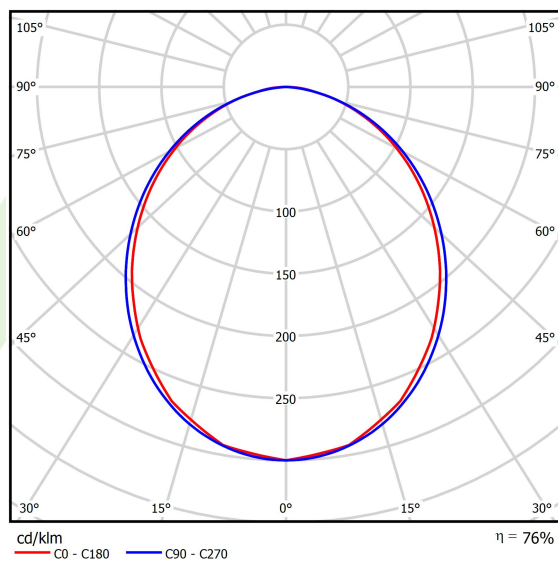

Produkt: X-LINE SLIGHT L-DOWN LED 3900 PLX E 34 840 / L-1693MM S-1,5M**Indeks:** 19.4085.3521.34

Opis

Oprawa liniowa o zminimalizowanej szerokości. Wykonana z profilu aluminiowego o szerokości 34 mm i wysokości 68 mm. Montaż na zawieszach. Bezpośredni rozsył światła. Rolę układu optycznego spełnia przesłona wpuszczona w korpus, licującą się z end capem. Dostępna przesłona opalizowana gładka lub mikropryzmatyczna wykonana z PMMA. Oprawa w wersji solowej. Dostępne kolory: anodyzowane aluminium, czarny (RAL 9005), szary (RAL 9006), biały (RAL 9016) lub na życzenie dowolny kolor z palety RAL. End cap aluminiowy, lakierowany w kolorze korpusu. Zastosowanie opraw typowo do pomieszczeń biurowych, użyteczności publicznej, stref komunikacyjnych/wspólnych w budynkach wielorodzinnych.

Informacje o produkcie

Kategoria	Oprawy nastropowe
Rodzina	X-LINE SLIGHT LED
Nazwa	X-LINE SLIGHT L-DOWN LED 3900 PLX E 34 840 / L-1693MM S-1,5M
Indeks	19.4085.3521.34
EAN	5902107447809

Dane świetlne i elektryczne

Typ źródła	LED
Strumień LED [lm]	4527
Moc LED [W]	20,7
Strumień oprawy [lm]	3395,3
Moc oprawy [W]	23,5
Skuteczność świetlna oprawy [lm/W]	144,5
Temperatura barwowa [K]	4000
CRI	>80
SDCM (źródła LED)	3
Kąt rozsyłu światła [°]	(C0-C180) / (C90-C270) - 99,6° / 103°
Klasa ryzyka fotobiologicznego (PN-EN 62471)	RG0
Klasa ochrony	I
Stopień szczelności	IP40
Zasilanie	220..240 V, 50..60 Hz
Żywotność LED [h]	80000
Lx/By	L80/B10
Temperatura otoczenia [°C]	5 ÷ 35
Zasilacz elektroniczny	standard (E)
Współczynnik mocy cos φ	>0,95
Obciążalność obwodów	12 (B10), 19 (B16), 20 (C10), 32 (C16)

Dane mechaniczne

Montaż	na zwieszakach
Materiał	aluminium
Kolor	RAL 9016 (biały)
Przesłona	PLX (opalizowane PMMA)
Odporność mechaniczna	IK04
Waga [kg]	2,47
Wymiary [mm]	1693 x 34 x 68

Fotometria

Akcesoria