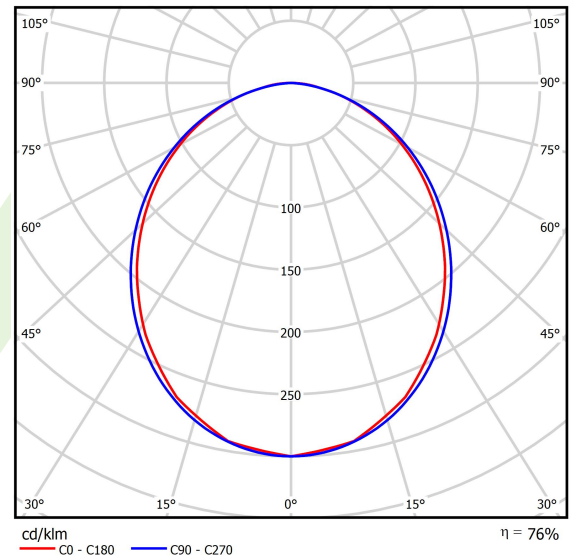

Technische Daten

Montageart	an Aufhängebügeln
Leuchtenkörper	Aluminium
Leuchtenfarbe	RAL 9016 (weiß)
Abdeckung	PLX (PMMA opal)
Stoßfestigkeitsgrad	IK04
Gewicht [kg]	2,47
Abmessungen [mm]	1693 x 34 x 68

Lichtverteilung