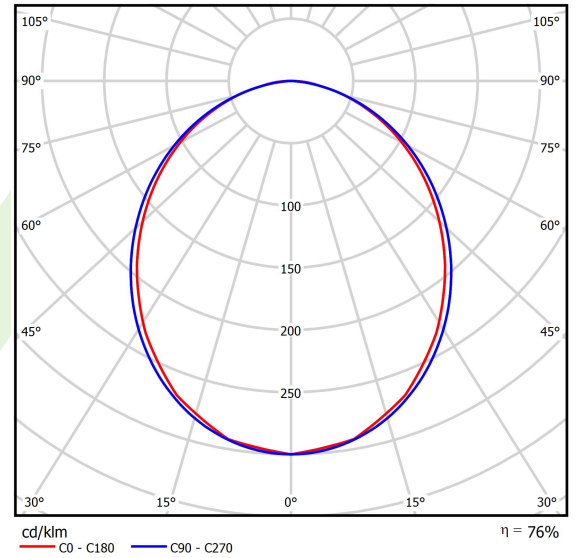

Technische Daten

Montageart	an Aufhängebügeln
Leuchtenkörper	Aluminium
Leuchtenfarbe	RAL 9016 (weiß)
Abdeckung	PLX (PMMA opal)
Stoßfestigkeitsgrad	IK04
Gewicht [kg]	2,47
Abmessungen [mm]	1693 x 34 x 68

Lichtverteilung