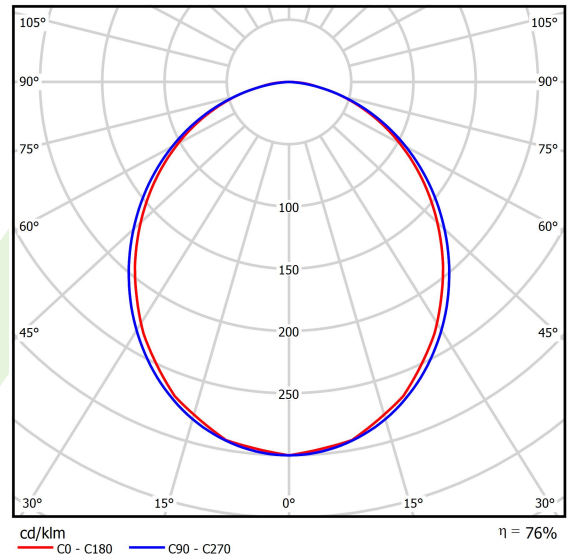

Produkt: X-LINE SLIGHT L-DOWN LED 3900 PLX E 24 840 / L-1693MM S-1,5M**Indeks:** 19.4085.3521.24

Opis

Oprawa liniowa o zminimalizowanej szerokości. Wykonana z profilu aluminiowego o szerokości 34 mm i wysokości 68 mm. Montaż na zawieszach. Bezpośredni rozsył światła. Rolę układu optycznego spełnia przesłona wpuszczona w korpus, licującą się z end capem. Dostępna przesłona opalizowana gładka lub mikropryzmatyczna wykonana z PMMA. Oprawa w wersji solowej. Dostępne kolory: anodyzowane aluminium, czarny (RAL 9005), szary (RAL 9006), biały (RAL 9016) lub na życzenie dowolny kolor z palety RAL. End cap aluminiowy, lakierowany w kolorze korpusu. Zastosowanie opraw typowo do pomieszczeń biurowych, użyteczności publicznej, stref komunikacyjnych/wspólnych w budynkach wielorodzinnych.

Informacje o produkcie

Kategoria	Oprawy nastropowe
Rodzina	X-LINE SLIGHT LED
Nazwa	X-LINE SLIGHT L-DOWN LED 3900 PLX E 24 840 / L-1693MM S-1,5M
Indeks	19.4085.3521.24

Dane świetlne i elektryczne

Typ źródła	LED
Strumień LED [lm]	4527
Moc LED [W]	20,7
Strumień oprawy [lm]	3395,3
Moc oprawy [W]	23,5
Skuteczność świetlna oprawy [lm/W]	144,5
Temperatura barwowa [K]	4000
CRI	>80
SDCM (źródła LED)	3
Kąt rozsyłu światła [°]	(C0-C180) / (C90-C270) - 99,6° / 103°
Klasa ryzyka fotobiologicznego (PN-EN 62471)	RG0
Klasa ochrony	I
Stopień szczelności	IP40
Zasilanie	220..240 V, 50..60 Hz
Żywotność LED [h]	145000
Lx/By	L90/B10
Temperatura otoczenia [°C]	5 ÷ 35
Zasilacz elektroniczny	standard (E)
Współczynnik mocy cos φ	>0,95
Obciążalność obwodów	16 (B10), 26 (B16), 23 (C10), 37 (C16)

Dane mechaniczne

Montaż	na zwieszakach
Materiał	aluminium
Kolor	anodowane aluminium
Przesłona	PLX (opalizowane PMMA)
Odporność mechaniczna	IK04
Wymiary [mm]	1693 x 34 x 68

Fotometria

Akcesoria

Indeks 19.4085.0004.00