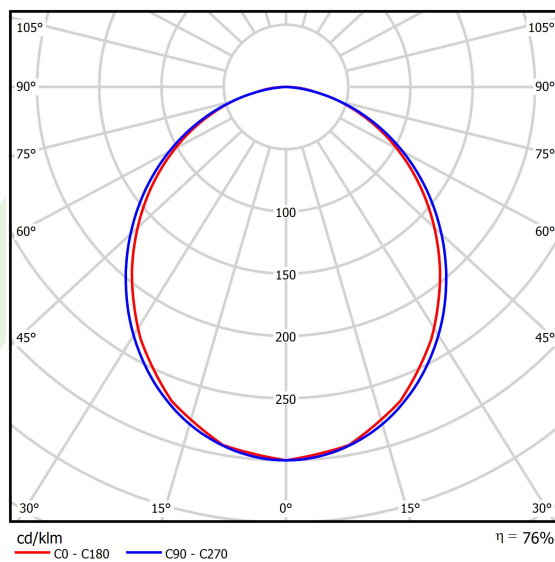

Produkt: X-LINE SLIGHT L-DOWN LED 3900 PLX E 04 840 / L-1693MM S-1,5M**Indeks:** 19.4085.3521.04

Opis

Oprawa liniowa o zminimalizowanej szerokości. Wykonana z profilu aluminiowego o szerokości 34 mm i wysokości 68 mm. Montaż na zawieszach. Bezpośredni rozsył światła. Rolę układu optycznego spełnia przesłona wpuszczona w korpus, licującą się z end capem. Dostępna przesłona opalizowana gładka lub mikropryzmatyczna wykonana z PMMA. Oprawa w wersji solowej. Dostępne kolory: anodyzowane aluminium, czarny (RAL 9005), szary (RAL 9006), biały (RAL 9016) lub na życzenie dowolny kolor z palety RAL. End cap aluminiowy, lakierowany w kolorze korpusu. Zastosowanie opraw typowo do pomieszczeń biurowych, użyteczności publicznej, stref komunikacyjnych/wspólnych w budynkach wielorodzinnych.

Informacje o produkcie

Kategoria	Oprawy nastropowe
Rodzina	X-LINE SLIGHT LED
Nazwa	X-LINE SLIGHT L-DOWN LED 3900 PLX E 04 840 / L-1693MM S-1,5M
Indeks	19.4085.3521.04
EAN	5902107528454

Dane świetlne i elektryczne

Typ źródła	LED
Strumień LED [lm]	4527
Moc LED [W]	20,7
Strumień oprawy [lm]	3395,3
Moc oprawy [W]	23,5
Skuteczność świetlna oprawy [lm/W]	144,5
Temperatura barwowa [K]	4000
CRI	>80
SDCM (źródła LED)	3
Kąt rozsyłu światła [°]	(C0-C180) / (C90-C270) - 99,6° / 103°
Klasa ryzyka fotobiologicznego (PN-EN 62471)	RG0
Klasa ochrony	I
Stopień szczelności	IP40
Zasilanie	220..240 V, 50..60 Hz
Żywotność LED [h]	80000
Lx/By	L80/B10
Temperatura otoczenia [°C]	5 ÷ 35
Zasilacz elektroniczny	standard (E)
Współczynnik mocy cos φ	>0,95
Obciążalność obwodów	12 (B10), 19 (B16), 20 (C10), 32 (C16)

Dane mechaniczne

Montaż	na zwieszakach
Materiał	aluminium
Kolor	RAL 9005 (czarny)
Przesłona	PLX (opalizowane PMMA)
Odporność mechaniczna	IK04
Waga [kg]	2,34
Wymiary [mm]	1693 x 34 x 68

Fotometria

Akcesoria