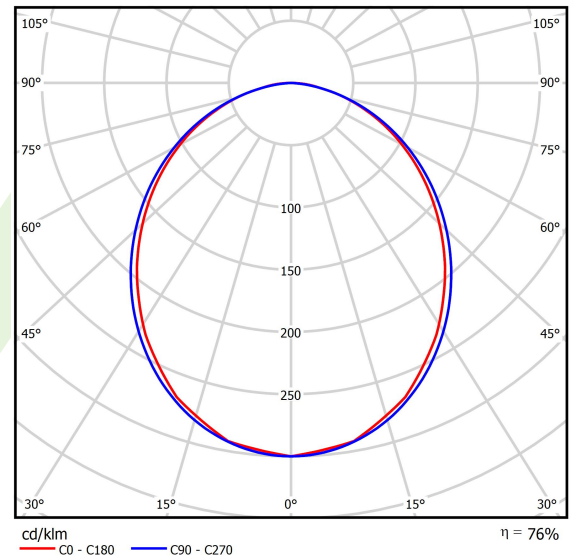

Technische Daten

Montageart	an Aufhängebügeln
Leuchtenkörper	Aluminium
Leuchtenfarbe	RAL 9005 (schwarz)
Abdeckung	PLX (PMMA opal)
Stoßfestigkeitsgrad	IK04
Gewicht [kg]	2,34
Abmessungen [mm]	1693 x 34 x 68

Lichtverteilung