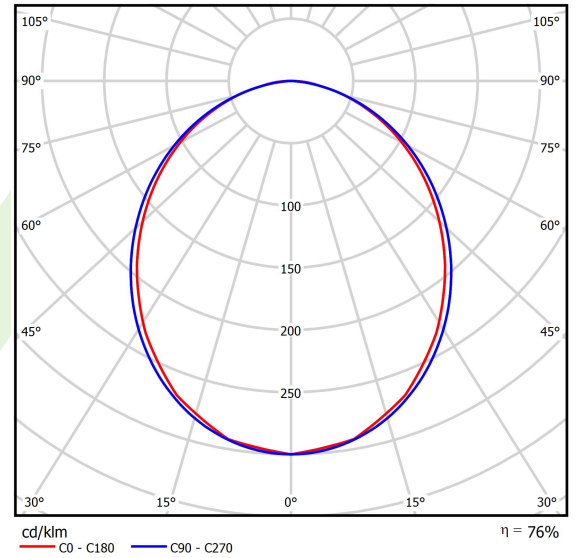

Technische Daten

Montageart	an Aufhängebügeln
Leuchtenkörper	Aluminium
Leuchtenfarbe	RAL 9005 (schwarz)
Abdeckung	PLX (PMMA opal)
Stoßfestigkeitsgrad	IK04
Gewicht [kg]	2,34
Abmessungen [mm]	1693 x 34 x 68

Lichtverteilung