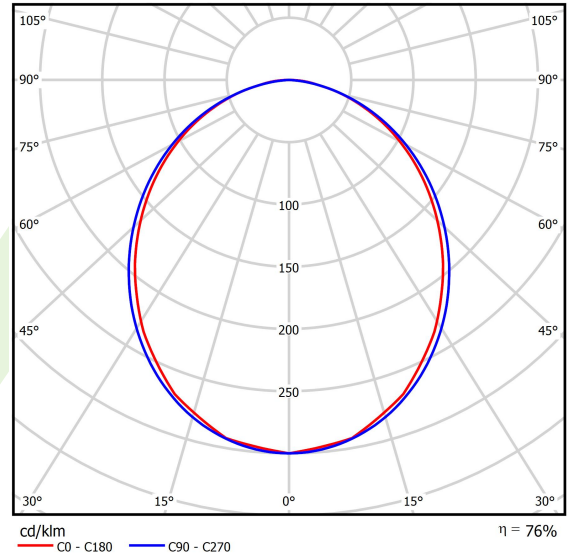

Produkt: X-LINE SLIGHT L-DOWN LED 3900 PLX EDD 24 830 / L-1693MM S-1,5M**Indeks:** 19.4085.3513.24

Opis

Oprawa liniowa o zminimalizowanej szerokości. Wykonana z profilu aluminiowego o szerokości 34 mm i wysokości 68 mm. Montaż na zawieszach. Bezpośredni rozsył światła. Rolę układu optycznego spełnia przesłona wpuszczona w korpus, licującą się z end capem. Dostępna przesłona opalizowana gładka lub mikropryzmatyczna wykonana z PMMA. Oprawa w wersji solowej. Dostępne kolory: anodyzowane aluminium, czarny (RAL 9005), szary (RAL 9006), biały (RAL 9016) lub na życzenie dowolny kolor z palety RAL. End cap aluminiowy, lakierowany w kolorze korpusu. Zastosowanie opraw typowo do pomieszczeń biurowych, użyteczności publicznej, stref komunikacyjnych/wspólnych w budynkach wielorodzinnych.

Informacje o produkcie

Kategoria	Oprawy nastropowe
Rodzina	X-LINE SLIGHT LED
Nazwa	X-LINE SLIGHT L-DOWN LED 3900 PLX EDD 24 830 / L-1693MM S-1,5M
Indeks	19.4085.3513.24

Dane świetlne i elektryczne

Typ źródła	LED
Strumień LED [lm]	4212
Moc LED [W]	20,7
Strumień oprawy [lm]	3159
Moc oprawy [W]	23,5
Skuteczność świetlna oprawy [lm/W]	134,4
Temperatura barwowa [K]	3000
CRI	>80
SDCM (źródła LED)	3
Kąt rozsyłu światła [°]	(C0-C180) / (C90-C270) - 99,6° / 103°
Klasa ryzyka fotobiologicznego (PN-EN 62471)	RG0
Klasa ochrony	I
Stopień szczelności	IP40
Zasilanie	220..240 V, 50..60 Hz
Żywotność LED [h]	145000
Lx/By	L90/B10
Temperatura otoczenia [°C]	5 ÷ 35
Zasilacz elektroniczny	DIM DALI (EDD)
Współczynnik mocy cos φ	>0,95
Obciążalność obwodów	17 (B10), 28 (B16), 26 (C10), 41 (C16)

Dane mechaniczne

Montaż	na zwieszakach
Materiał	aluminium
Kolor	anodyzowane aluminium
Przesłona	PLX (opalizowane PMMA)
Odporność mechaniczna	IK04
Wymiary [mm]	1693 x 34 x 68

Fotometria

Akcesoria

Indeks 19.4085.0004.00
Nazwa X-LINE SLIGHT SOUND
ABSORBENT L-1134MM RED
Zdjęcie