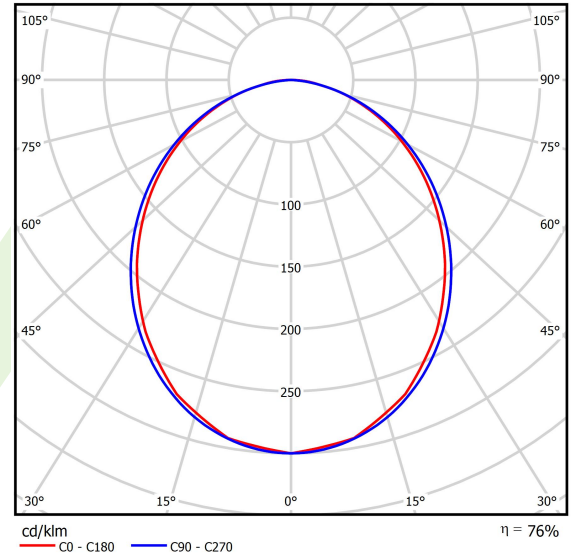

Produkt: X-LINE SLIGHT L-DOWN LED 3900 PLX EDD 24 830 / L-1693MM S-1,5M

Index: 19.4085.3513.24

Beschreibung

Innenbeleuchtung. Montageart: an Aufhängebügeln. Gehäuse aus Aluminium. Farbe - eloxiertes Aluminium. Abmessungen: 1693 x 34 x 68 mm. Abdeckung: PLX (PMMA opal). Der Wirkungsgrad des optischen Systems ist 75,50%. Abstrahlwinkel: (C0-C180) / (C90-C270) - 99,6° / 103°. Lichtquelle: LED. Farbtemperatur 3000 K. SDCM=3. CRI>80. Lebensdauer: 145000 h L90/B10. Leuchtenlichtstrom: 3159 lm. Gesamtleistungsaufnahme: 23,5 W. Leuchten Lichtausbeute: 134,4 lm/W. Vorschaltgerät: DIM DALI (EDD). Netzspannung 220..240 V, 50..60 Hz. Leistungsfaktor cosφ: >0,95. Belastbarkeit der Schaltung: 17 (B10), 28 (B16), 26 (C10), 41 (C16). Umgebungstemperatur: 5 ÷ 35° C. Schutzart: IP40. Stoßfestigkeitsgrad: IK04. Schutzklasse: I. Photobiologische Risikoklasse (IEC/EN 62471): RGO.

Produktmerkmale

Kategorie	Anbauleuchten
Familie	X-LINE SLIGHT LED
Name	X-LINE SLIGHT L-DOWN LED 3900 PLX EDD 24 830 / L-1693MM S-1,5M
Index	19.4085.3513.24
EAN	5902107363970

Technische Daten

Lichtquelle	LED
LED-Lichtstrom [lm]	4212
LED-Leistung [W]	20,7
Leuchtenlichtstrom [lm]	3159
Gesamtleistungsaufnahme [W]	23,5
Leuchten Lichtausbeute [lm/W]	134,4
Farbtemperatur [K]	3000
CRI	>80
SDCM (LED-Quellen)	3
Abstrahlwinkel [°]	(C0-C180) / (C90-C270) - 99,6° / 103°
Photobiologische Risikoklasse (IEC/EN 62471)	RGO
Schutzklasse	I
Schutzart	IP40
Netzspannung	220..240 V, 50..60 Hz
Lebensdauer [h]	145000
Lx/By	L90/B10
Umgebungstemperatur [°C]	5 ÷ 35
Betriebsgerät	DIM DALI (EDD)
Leistungsfaktor cos φ	>0,95
Belastbarkeit der Schaltung	17 (B10), 28 (B16), 26 (C10), 41 (C16)

Technische Daten

Montageart	an Aufhängebügeln
Leuchtenkörper	Aluminium
Leuchtenfarbe	eloxiertes Aluminium
Abdeckung	PLX (PMMA opal)
Stoßfestigkeitsgrad	IK04
Abmessungen [mm]	1693 x 34 x 68

Lichtverteilung